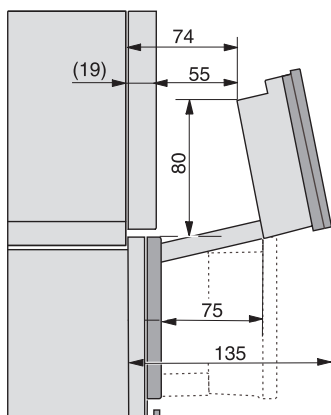

Einbau DGC XXL, Skizze

DGC7x65 Anschlüsse und Belüftung 60cm, Skizze

1) Ansicht von vorne, 2) Netzanschlussleitung, L=2.000 mm, 3) Wasserzulaufschlauch (Edelstahl), L=2.000 mm, 4) Wasserablaufschlauch (Kunststoff), L=3.000 mm, Das aufsteigende Ende des Wasserablaufschlauches bis zum Anschluss an den Siphon darf nicht höher als 500 mm sein., 5) Lüftungsauschnitt min. 180 cm², 6) kein Anschluss in diesem Bereich

Einbau DGC XXL Unterbau, Skizze

Arbeitsplattenüberstand ≤ 29 mm

Verschraubung DGC XXL, Skizze

DGC7x4x Schwenkbereich der Blende, Skizze

Seitenansicht DGC XXL, Skizze

*22 mm – Glas, *23,3 mm – Edelstahl