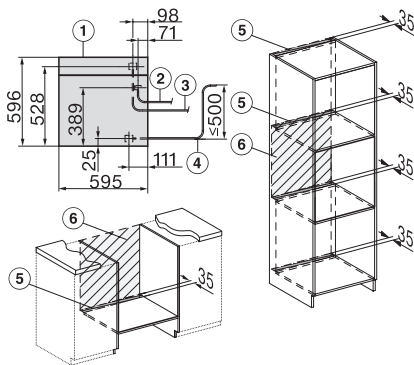

DGC 7865 HCX Pro

Griffloser Dampfbackofen mit Frisch- und Abwasseranschluss

zum Dampfgaren, Backen, Braten mit kabellosem Speisethermometer + HydroClean.

ESW7x20, DGC7x6xHCPro, DGC7x6xHCXPro Skizze

Einbau_DGC_XXL_ESW7x10_EVS7010, Skizze

Einbau DGC XXL, Skizze

DGC7x65 Anschlüsse und Belüftung 60cm, Skizze

1) Ansicht von vorne, 2) Netzanschlussleitung, L=2.000 mm, 3) Wasserzulaufschlauch (Edelstahl), L=2.000 mm, 4) Wasserablaufschlauch (Kunststoff), L=3.000 mm, Das aufsteigende Ende des Wasserablaufschlauches bis zum Anschluss an den Siphon darf nicht höher als 500 mm sein., 5) Lüftungsauschnitt min. 180 cm², 6) kein Anschluss in diesem Bereich

Einbau DGC XXL Unterbau, Skizze

Arbeitsplattenüberstand ≤ 29 mm

Verschraubung DGC XXL, Skizze

DGC7x4x Schwenkbereich der Blende, Skizze

Seitenansicht DGC XXL, Skizze

*22 mm – Glas, *23,3 mm – Edelstahl