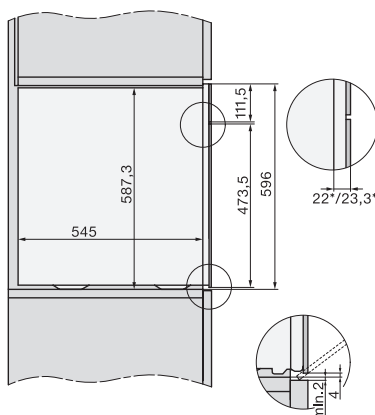

Einbau DGC XXL, Skizze

DGC7x65 Anschlüsse und Belüftung 60cm, Skizze

1) Ansicht von vorne, 2) Netzanschlussleitung, L=2.000 mm, 3) Wasserzulaufschlauch (Edelstahl), L=2.000 mm, 4) Wasserablaufschlauch (Kunststoff), L=3.000 mm, Das aufsteigende Ende des Wasserablaufschlauches bis zum Anschluss an den Siphon darf nicht höher als 500 mm sein., 5) Lüftungsauschnitt min. 180 cm², 6) kein Anschluss in diesem Bereich

Einbau DGC XXL Unterbau, Skizze

Arbeitsplattenüberstand ≤ 29 mm

Verschraubung DGC XXL, Skizze

DGC7x4x Schwenkbereich der Blende, Skizze

Seitenansicht DGC XXL, Skizze

*22 mm – Glas, *23,3 mm – Edelstahl