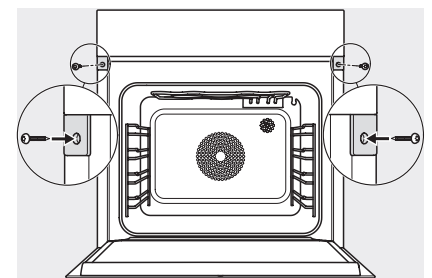

DGC 7865 HCX Pro

Griffloser Dampfbackofen mit Frisch- und Abwasseranschluss

zum Dampfgaren, Backen, Braten mit kabellosem Speisethermometer + HydroClean.

ESW7x20, DGC7x6xHCPro, DGC7x6xHCXPro Skizze

Einbau_DGC_XXL_ESW7x10_EVS7010, Skizze

Einbau DGC XXL, Skizze

DGC7x65 Anschlüsse und Belüftung 60cm, Skizze

1) Ansicht von vorne, 2) Netzanschlussleitung, L=2.000 mm, 3) Wasserzulaufschlauch (Edelstahl), L=2.000 mm, 4) Wasserablaufschlauch (Kunststoff), L=3.000 mm, Das aufsteigende Ende des Wasserablaufschlauches bis zum Anschluss an den Siphon darf nicht höher als 500 mm sein., 5) Lüftungsauschnitt min. 180 cm², 6) kein Anschluss in diesem Bereich

Einbau DGC XXL Unterbau, Skizze

Arbeitsplattenüberstand ≤ 29 mm

Verschraubung DGC XXL, Skizze

DGC7x4x Schwenkbereich der Blende, Skizze

Seitenansicht DGC XXL, Skizze

*22 mm – Glas, *23,3 mm – Edelstahl