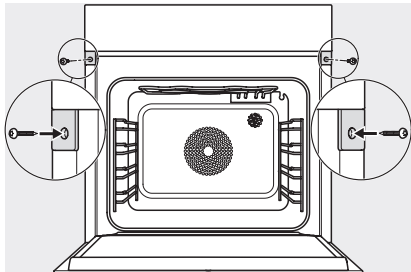

polski, português, română,

русский, svenska, srpski,

slovenčina, slovenščina,

español, čeština, türkçe,

українська, magyar

DGC 7865 HC Pro

Dampfbackofen mit Frisch- und Abwasseranschluss

zum Dampfgaren, Backen, Braten mit kabellosem Speisethermometer + HydroClean.

Verschraubung DGC XXL, Skizze

DGC7x4x Schwenkbereich der Blende, Skizze

Seitenansicht DGC XXL, Skizze

*22 mm – Glas, *23,3 mm – Edelstahl