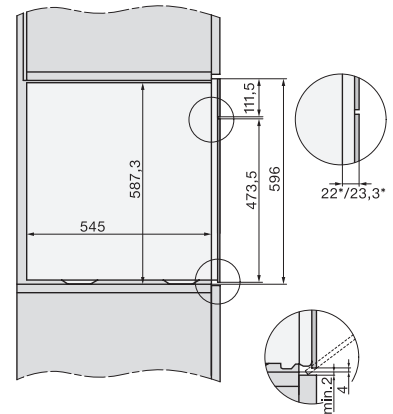

Verschraubung DGC XXL, Skizze

DGC7x4x Schwenkbereich der Blende, Skizze

Seitenansicht DGC XXL, Skizze

*22 mm – Glas, *23,3 mm – Edelstahl