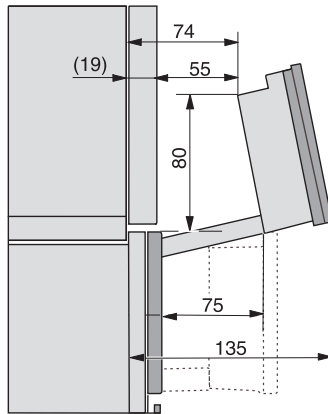

Verschraubung DGC XXL, Skizze

DGC7x4x Schwenkbereich der Blende, Skizze

Seitenansicht DGC XXL, Skizze

*22 mm – Glas, *23,3 mm – Edelstahl