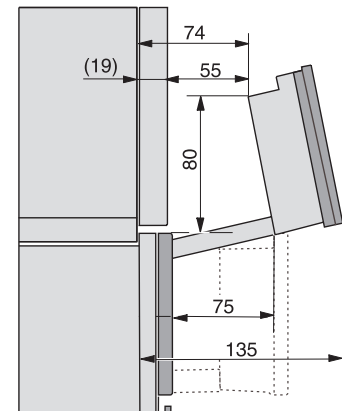

DGC7x6x, DGC7x6xX, DGC7x6xHCPro, DGC7x6xHCXPro Skizze

DGC7x6x, DGC7x6xX, DGC7x6xHCPro, DGC7x6xHCXPro Skizze

Arbeitsplattenüberstand ≤ 29 mm

DGC7x6x, DGC7x6xX, DGC7x6xHCPro, DGC7x6xHCXPro Skizze

DGC7x4x, DGC7x4x-55, DGC7xxx, DGC7x4xHCPro, DGC7x4xHCXPro, Skizze

DGC7x6xX, DGC7x6x-55X, DGC7x6xHCPro, DGC7x6xHCXPro Skizze

\*22 mm – Glas, \*23,3 mm – Edelstahl