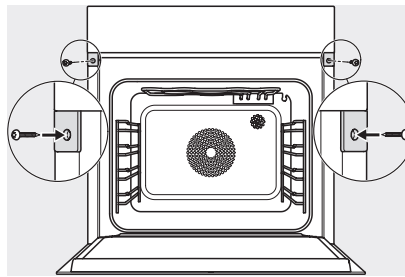

### Griffloser Dampfbackofen

zum Dampfgaren, Backen, Braten mit kabellosem Speisethermometer + HydroClean.

ESW7x20, DGC7x6xHCPro, DGC7x6xHCXPro Skizze

ESW7x10, EVS7010, DGC7x6xHCPro, DGC7x6xHCXPro Skizze

DGC7x6x, DGC7x6xX, DGC7x6xHCPro, DGC7x6xHCXPro Skizze

DGC7x6x, DGC7x6xX, DGC7x6xHCPro, DGC7x6xHCXPro Skizze

Arbeitsplattenüberstand ≤ 29 mm

DGC7x6x, DGC7x6xX, DGC7x6xHCPro, DGC7x6xHCXPro Skizze

DGC7x4x, DGC7x4x-55, DGC7xxx, DGC7x4xHCPro, DGC7x4xHCXPro, Skizze