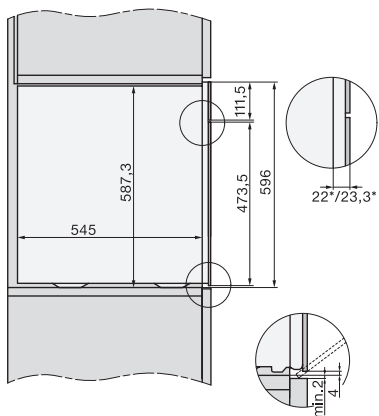

DGC7x6x, DGC7x6xX, DGC7x6xHCPro, DGC7x6xHCXPro Skizze

DGC7x6x, DGC7x6xX, DGC7x6xHCPro, DGC7x6xHCXPro Skizze

Arbeitsplattenüberstand ≤ 29 mm

DGC7x6x, DGC7x6xX, DGC7x6xHCPro, DGC7x6xHCXPro Skizze

DGC7x4x, DGC7x4x-55, DGC7xxx, DGC7x4xHCPro, DGC7x4xHCXPro, Skizze

DGC7x6xX, DGC7x6x-55X, DGC7x6xHCPro, DGC7x6xHCXPro Skizze

\*22 mm – Glas, \*23,3 mm – Edelstahl