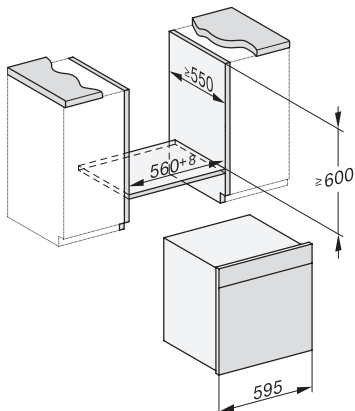

### Griffloser Dampfbackofen

zum Dampfgaren, Backen, Braten mit kabellosem Speisethermometer + HydroClean.

ESW7x20, DGC7x6xHCPro, DGC7x6xHCXPro Skizze

ESW7x10, EVS7010, DGC7x6xHCPro, DGC7x6xHCXPro Skizze

DGC7x6x, DGC7x6xX, DGC7x6xHCPro, DGC7x6xHCXPro Skizze

DGC7x6x, DGC7x6xX, DGC7x6xHCPro, DGC7x6xHCXPro Skizze

Arbeitsplattenüberstand ≤ 29 mm

DGC7x6x, DGC7x6xX, DGC7x6xHCPro, DGC7x6xHCXPro Skizze

DGC7x4x, DGC7x4x-55, DGC7xxx, DGC7x4xHCPro, DGC7x4xHCXPro, Skizze

DGC7x6xX, DGC7x6x-55X, DGC7x6xHCPro, DGC7x6xHCXPro Skizze

\*22 mm – Glas, \*23,3 mm – Edelstahl