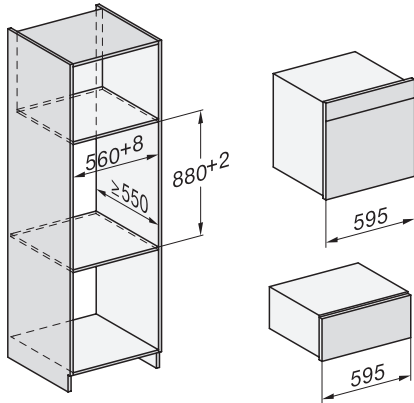

DGC 7860 HCX Pro

Griffloser Dampfbackofen

zum Dampfgaren, Backen, Braten mit kabellosem Speisethermometer + HydroClean.

ESW7x20, DGC7x6xHCPro, DGC7x6xHCXPro Skizze