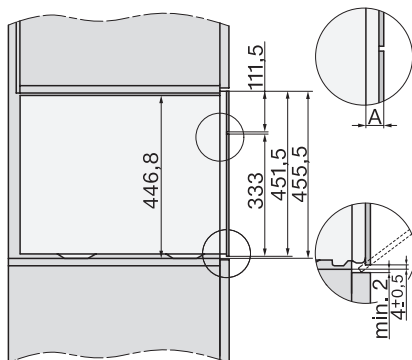

ESW7x10, DGC7x4xHCPro, DGC7x4xHCXPro, Skizze

Einbau DG DGM DGC XL Unterbau, Skizze

DGC7x4x Einbau Hochschrank, Skizze

DGC7x45 Anschlüsse und Belüftung 45cm, Skizze

- 1) Ansicht von vorne, 2) Netzanschlussleitung, L=2.000 mm, 3) Wasserzulaufschlauch (Edelstahl), L=2.000 mm, 4) Wasserablaufschlauch (Kunststoff), L=3.000 mm, Das aufsteigende Ende des Wasserablaufschlauches bis zum Anschluss an den Siphon darf nicht höher als 500 mm sein., 5) Lüftungsauschnitt min. 180 cm<sup>2</sup>, 6) kein Anschluss in diesem Bereich

DGC7x4x Schwenkbereich der Blende, Skizze

Verschraubung DGC XL, Skizze

DGC7x6x X mit und ohne Griff Seitenansicht, Skizze

A) 22 mm Glas, 23,3 mm Edelstahl