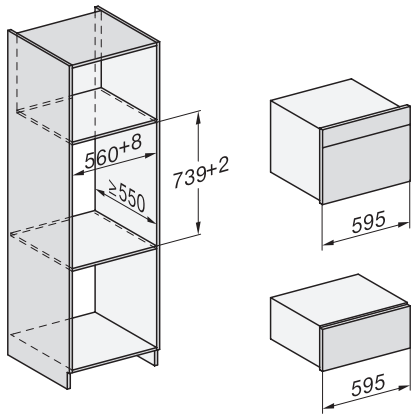

DGC 7845 HCX Pro

Griffloser Kompakt-Dampfbackofen mit Frisch- und Abwasseranschluss zum Dampfgaren, Backen, Braten mit kabellosem Speisethermometer + HydroClean.

ESW7x20, DGC7x4xHCPro, DGC7x4xHCXPro, Skizze