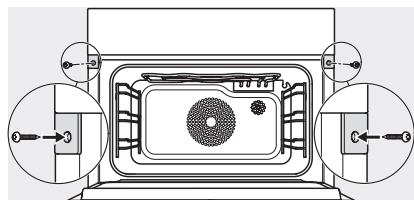

## DGC 7845 HCX Pro

Griffloser Kompakt-Dampfbackofen mit Frisch- und Abwasseranschluss zum Dampfgaren, Backen, Braten mit kabellosem Speisethermometer + HydroClean.

ESW7x20, DGC7x4xHCPro, DGC7x4xHCXPro, Skizze

ESW7x10, DGC7x4xHCPro, DGC7x4xHCXPro, Skizze

Einbau DG DGM DGC XL Unterbau, Skizze

DGC7x4x Einbau Hochschrank, Skizze

DGC7x45 Anschlüsse und Belüftung 45cm, Skizze

- 1) Ansicht von vorne, 2) Netzanschlussleitung, L=2.000 mm, 3) Wasserzulaufschlauch (Edelstahl), L=2.000 mm, 4) Wasserablaufschlauch (Kunststoff), L=3.000 mm, Das aufsteigende Ende des Wasserablaufschlauches bis zum Anschluss an den Siphon darf nicht höher als 500 mm sein., 5) Lüftungsauschnitt min. 180 cm<sup>2</sup>, 6) kein Anschluss in diesem Bereich

DGC7x4x Schwenkbereich der Blende, Skizze

Verschraubung DGC XL, Skizze

DGC7x6x X mit und ohne Griff Seitenansicht, Skizze

A) 22 mm Glas, 23,3 mm Edelstahl