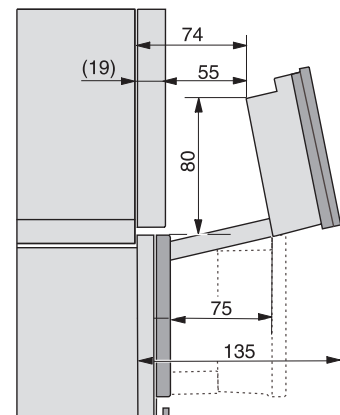

ESW7x10, DGC7x4xHCPro, DGC7x4xHCXPro, Skizze

Einbau DG DGM DGC XL Unterbau, Skizze

DGC7x4x Einbau Hochschrank, Skizze

DGC7x45 Anschlüsse und Belüftung 45cm, Skizze

- 1) Ansicht von vorne, 2) Netzanschlussleitung, L=2.000 mm, 3) Wasserzulaufschlauch (Edelstahl), L=2.000 mm, 4) Wasserablaufschlauch (Kunststoff), L=3.000 mm, Das aufsteigende Ende des Wasserablaufschlauches bis zum Anschluss an den Siphon darf nicht höher als 500 mm sein., 5) Lüftungsauschnitt min. 180 cm<sup>2</sup>, 6) kein Anschluss in diesem Bereich

DGC7x4x Schwenkbereich der Blende, Skizze

Verschraubung DGC XL, Skizze

DGC7x6x X mit und ohne Griff Seitenansicht, Skizze

A) 22 mm Glas, 23,3 mm Edelstahl