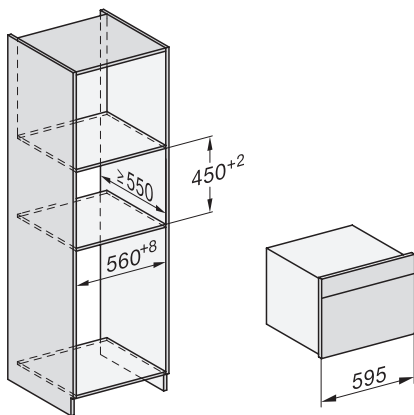

ESW7x10, DGC7x4xHCPro, DGC7x4xHCXPro, Skizze

Einbau DG DGM DGC XL Unterbau, Skizze

DGC7x4x Einbau Hochschrank, Skizze

DGC7x45 Anschlüsse und Belüftung 45cm, Skizze

- 1) Ansicht von vorne, 2) Netzanschlussleitung, L=2.000 mm, 3) Wasserzulaufschlauch (Edelstahl), L=2.000 mm, 4) Wasserablaufschlauch (Kunststoff), L=3.000 mm, Das aufsteigende Ende des Wasserablaufschlauches bis zum Anschluss an den Siphon darf nicht höher als 500 mm sein., 5) Lüftungsauschnitt min. 180 cm<sup>2</sup>, 6) kein Anschluss in diesem Bereich