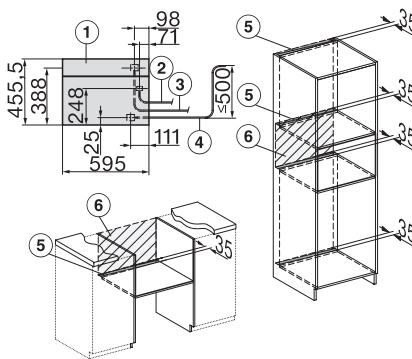

ESW7x10, DGC7x4xHCPro, DGC7x4xHCXPro, Skizze

Einbau DG DGM DGC XL Unterbau, Skizze

DGC7x4x Einbau Hochschrank, Skizze

DGC7x45 Anschlüsse und Belüftung 45cm, Skizze

- 1) Ansicht von vorne, 2) Netzanschlussleitung, L=2.000 mm, 3) Wasserzulaufschlauch (Edelstahl), L=2.000 mm, 4) Wasserablaufschlauch (Kunststoff), L=3.000 mm, Das aufsteigende Ende des Wasserablaufschlauches bis zum Anschluss an den Siphon darf nicht höher als 500 mm sein., 5) Lüftungsauschnitt min. 180 cm<sup>2</sup>, 6) kein Anschluss in diesem Bereich