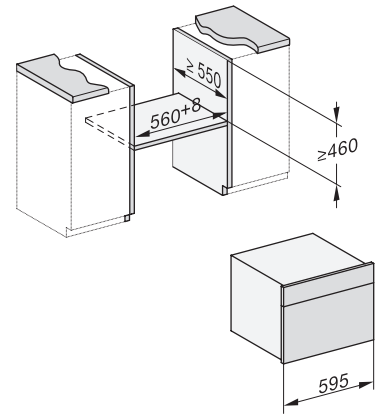

## DGC 7845 HCX Pro

Griffloser Kompakt-Dampfbackofen mit Frisch- und Abwasseranschluss zum Dampfgaren, Backen, Braten mit kabellosem Speisethermometer + HydroClean.

ESW7x20, DGC7x4xHCPro, DGC7x4xHCXPro, Skizze

ESW7x10, DGC7x4xHCPro, DGC7x4xHCXPro, Skizze

Einbau DG DGM DGC XL Unterbau, Skizze

DGC7x4x Einbau Hochschrank, Skizze

DGC7x45 Anschlüsse und Belüftung 45cm, Skizze

- 1) Ansicht von vorne, 2) Netzanschlussleitung, L=2.000 mm, 3) Wasserzulaufschlauch (Edelstahl), L=2.000 mm, 4) Wasserablaufschlauch (Kunststoff), L=3.000 mm, Das aufsteigende Ende des Wasserablaufschlauches bis zum Anschluss an den Siphon darf nicht höher als 500 mm sein., 5) Lüftungsauschnitt min. 180 cm<sup>2</sup>, 6) kein Anschluss in diesem Bereich

DGC7x4x Schwenkbereich der Blende, Skizze

Verschraubung DGC XL, Skizze

DGC7x6x X mit und ohne Griff Seitenansicht, Skizze

A) 22 mm Glas, 23,3 mm Edelstahl