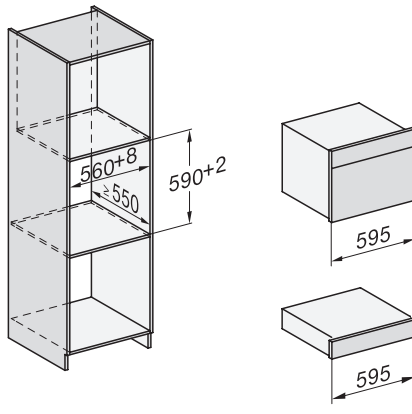

ESW7x10, DGC7x4xHCPro, DGC7x4xHCXPro, Skizze

Einbau DG DGM DGC XL Unterbau, Skizze

DGC7x4x Einbau Hochschrank, Skizze

DGC7x45 Anschlüsse und Belüftung 45cm, Skizze

- 1) Ansicht von vorne, 2) Netzanschlussleitung, L=2.000 mm, 3) Wasserzulaufschlauch (Edelstahl), L=2.000 mm, 4) Wasserablaufschlauch (Kunststoff), L=3.000 mm, Das aufsteigende Ende des Wasserablaufschlauches bis zum Anschluss an den Siphon darf nicht höher als 500 mm sein., 5) Lüftungsauschnitt min. 180 cm<sup>2</sup>, 6) kein Anschluss in diesem Bereich