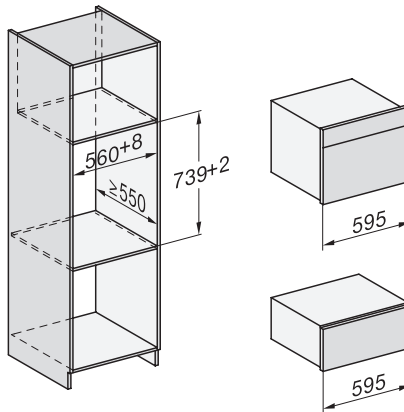

DGC 6805, Wasseranschluss (Skizze)

1. Absperrhahn (Kaltwasseranschluss) mit 3/4" Anschlussgewinde, 2. Wasserzulaufschlauch, L=2000 mm, 3. Wasserablaufschlauch, L=3000 mm, 4. Das aufsteigende Ende des Wasserablaufschlauches bis zum Eintritt in den Geruchsverschluss darf nicht höher als 500 mm sein., 5. Achtung! Der Wasserzulauf- / und Wasserablaufschlauch des Gerätes darf beim Einbau eines Backofens nicht hinter der Hutze (5) eingeklemmt werden.