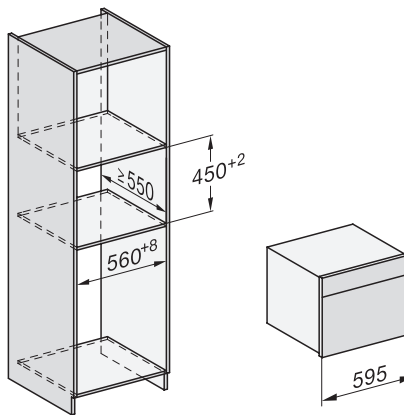

DGC 6805, Wasseranschluss (Skizze)

1. Absperrhahn (Kaltwasseranschluss) mit 3/4" Anschlussgewinde, 2. Wasserzulaufschlauch, L=2000 mm, 3. Wasserablaufschlauch, L=3000 mm, 4. Das aufsteigende Ende des Wasserablaufschlauches bis zum Eintritt in den Geruchsverschluss darf nicht höher als 500 mm sein., 5. Achtung! Der Wasserzulauf- / und Wasserablaufschlauch des Gerätes darf beim Einbau eines Backofens nicht hinter der Hutze (5) eingeklemmt werden.

ESW7x20, DGC7x4xHCPro, DGC7x4xHCXPro, Skizze

ESW7x10, DGC7x4xHCPro, DGC7x4xHCXPro, Skizze

Einbau DG DGM DGC XL Unterbau, Skizze

DGC7x4x Einbau Hochschrank, Skizze

DGC7x4x Schwenkbereich der Blende, Skizze