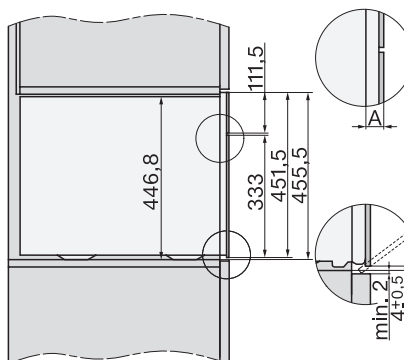

DGC 6805, Wasseranschluss (Skizze)

1. Absperrhahn (Kaltwasseranschluss) mit 3/4" Anschlussgewinde, 2. Wasserzulaufschlauch, L=2000 mm, 3. Wasserablaufschlauch, L=3000 mm, 4. Das aufsteigende Ende des Wasserablaufschlauches bis zum Eintritt in den Geruchsverschluss darf nicht höher als 500 mm sein., 5. Achtung! Der Wasserzulauf- / und Wasserablaufschlauch des Gerätes darf beim Einbau eines Backofens nicht hinter der Hutze (5) eingeklemmt werden.

ESW7x20, DGC7x4xHCPro, DGC7x4xHCXPro, Skizze

ESW7x10, DGC7x4xHCPro, DGC7x4xHCXPro, Skizze

Einbau DG DGM DGC XL Unterbau, Skizze

DGC7x4x Einbau Hochschrank, Skizze

DGC7x4x Schwenkbereich der Blende, Skizze

Verschraubung DGC XL, Skizze

DGC7x6x X mit und ohne Griff Seitenansicht, Skizze

A) 22 mm Glas, 23,3 mm Edelstahl