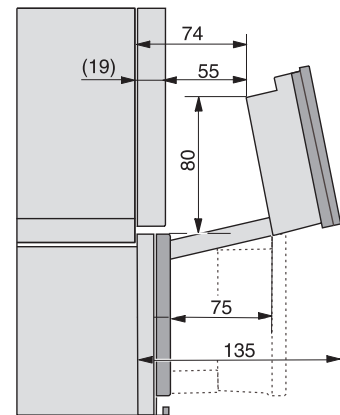

DGC 6805, Wasseranschluss (Skizze)

1. Absperrhahn (Kaltwasseranschluss) mit 3/4" Anschlussgewinde, 2. Wasserzulaufschlauch, L=2000 mm, 3. Wasserablaufschlauch, L=3000 mm, 4. Das aufsteigende Ende des Wasserablaufschlauches bis zum Eintritt in den Geruchsverschluss darf nicht höher als 500 mm sein., 5. Achtung! Der Wasserzulauf- / und Wasserablaufschlauch des Gerätes darf beim Einbau eines Backofens nicht hinter der Hutze (5) eingeklemmt werden.

ESW7x20, DGC7x4xHCPro, DGC7x4xHCXPro, Skizze

ESW7x10, DGC7x4xHCPro, DGC7x4xHCXPro, Skizze

Einbau DG DGM DGC XL Unterbau, Skizze

DGC7x4x Einbau Hochschrank, Skizze

DGC7x4x Schwenkbereich der Blende, Skizze

Verschraubung DGC XL, Skizze

DGC7x6x X mit und ohne Griff Seitenansicht, Skizze

A) 22 mm Glas, 23,3 mm Edelstahl