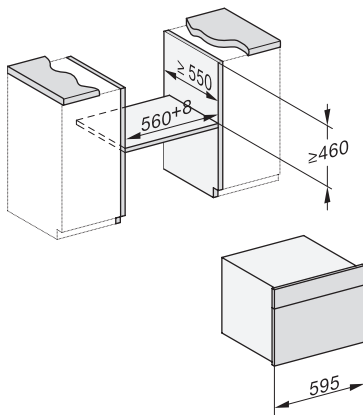

DGC 6805, Wasseranschluss (Skizze)

1. Absperrhahn (Kaltwasseranschluss) mit 3/4" Anschlussgewinde, 2. Wasserzulaufschlauch, L=2000 mm, 3. Wasserablaufschlauch, L=3000 mm, 4. Das aufsteigende Ende des Wasserablaufschlauches bis zum Eintritt in den Geruchsverschluss darf nicht höher als 500 mm sein., 5. Achtung! Der Wasserzulauf- / und Wasserablaufschlauch des Gerätes darf beim Einbau eines Backofens nicht hinter der Hutze (5) eingeklemmt werden.

ESW7x20, DGC7x4xHCPro, DGC7x4xHCXPro, Skizze

ESW7x10, DGC7x4xHCPro, DGC7x4xHCXPro, Skizze

Einbau DG DGM DGC XL Unterbau, Skizze

DGC7x4x Einbau Hochschrank, Skizze

DGC7x4x Schwenkbereich der Blende, Skizze

Verschraubung DGC XL, Skizze

DGC7x6x X mit und ohne Griff Seitenansicht, Skizze

A) 22 mm Glas, 23,3 mm Edelstahl