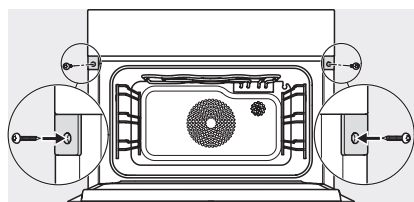

DGC 6805, Wasseranschluss (Skizze)

1. Absperrhahn (Kaltwasseranschluss) mit 3/4" Anschlussgewinde, 2. Wasserzulaufschlauch, L=2000 mm, 3. Wasserablaufschlauch, L=3000 mm, 4. Das aufsteigende Ende des Wasserablaufschlauches bis zum Eintritt in den Geruchsverschluss darf nicht höher als 500 mm sein., 5. Achtung! Der Wasserzulauf- / und Wasserablaufschlauch des Gerätes darf beim Einbau eines Backofens nicht hinter der Hutze (5) eingeklemmt werden.

ESW7x20, DGC7x4xHCPro, DGC7x4xHCXPro, Skizze

ESW7x10, DGC7x4xHCPro, DGC7x4xHCXPro, Skizze

Einbau DG DGM DGC XL Unterbau, Skizze

DGC7x4x Einbau Hochschrank, Skizze

DGC7x4x Schwenkbereich der Blende, Skizze