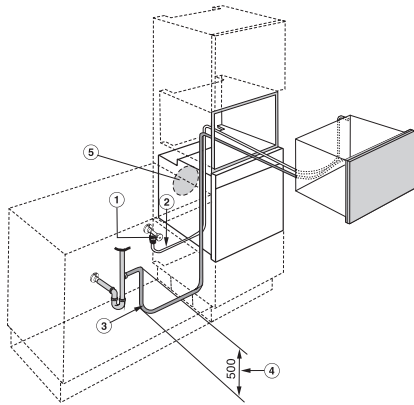

DGC 7845 HCX Pro

Griffloser Kompakt-Dampfbackofen mit Frisch- und Abwasseranschluss zum Dampfgaren, Backen, Braten mit kabellosem Speisethermometer + HydroClean.

DGC 6805, Wasseranschluss (Skizze)

1. Absperrhahn (Kaltwasseranschluss) mit 3/4" Anschlussgewinde, 2. Wasserzulaufschlauch, L=2000 mm, 3. Wasserablaufschlauch, L=3000 mm, 4. Das aufsteigende Ende des Wasserablaufschlauches bis zum Eintritt in den Geruchsverschluss darf nicht höher als 500 mm sein., 5. Achtung! Der Wasserzulauf- / und Wasserablaufschlauch des Gerätes darf beim Einbau eines Backofens nicht hinter der Hutze (5) eingeklemmt werden.