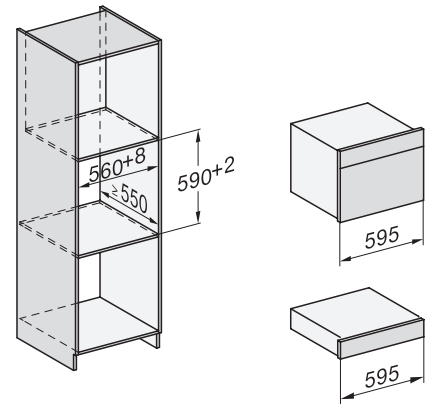

ESW7x10, DGC7x4xHCPro, DGC7x4xHCXPro, Skizze