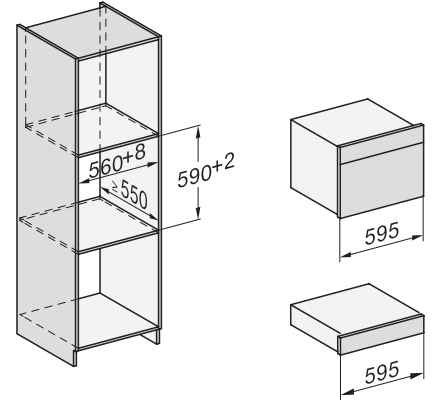

DGC 7845 HC Pro

Kompakt-Dampfbackofen mit Frisch- und Abwasseranschluss

zum Dampfgaren, Backen, Braten mit kabellosem Speisethermometer + HydroClean.

H7000 Griff, Skizze

1) 400 mm, 2) 360 mm, 3) 47 mm, 4) 24 mm, 5) 32.5 mm

Einbau DG, DGM, DGC XL, ESW7x20, Skizze,

Einbau_DG_DGM_DGC_XL_ESW7x10_EVS7010 Skizze

Einbau DG DGM DGC XL Unterbau, Skizze

DGC7x4x Einbau Hochschrank, Skizze

DGC7x45 Anschlüsse und Belüftung 45cm, Skizze

1) Ansicht von vorne, 2) Netzanschlussleitung, L=2.000 mm, 3) Wasserzulaufschlauch (Edelstahl), L=2.000 mm, 4) Wasserablaufschlauch (Kunststoff), L=3.000 mm, Das aufsteigende Ende des Wasserablaufschlauches bis zum Anschluss an den Siphon darf nicht höher als 500 mm sein., 5) Lüftungsausschnitt min. 180 cm², 6) kein Anschluss in diesem Bereich