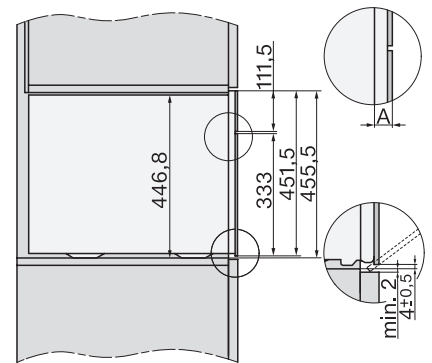

Einbau DG, DGM, DGC XL, ESW7x20, Skizze,

Einbau_DG_DGM_DGC_XL_ESW7x10_EVS7010 Skizze

Einbau DG DGM DGC XL Unterbau, Skizze

DGC7x4x Einbau Hochschrank, Skizze

DGC7x45 Anschlüsse und Belüftung 45cm, Skizze

1) Ansicht von vorne, 2) Netzanschlussleitung, L=2.000 mm, 3) Wasserzulaufschlauch (Edelstahl), L=2.000 mm, 4) Wasserablaufschlauch (Kunststoff), L=3.000 mm, Das aufsteigende Ende des Wasserablaufschlauches bis zum Anschluss an den Siphon darf nicht höher als 500 mm sein., 5) Lüftungsausschnitt min. 180 cm², 6) kein Anschluss in diesem Bereich

DGC7x4x Schwenkbereich der Blende, Skizze

Verschraubung DGC XL, Skizze

DGC7x6x X mit und ohne Griff Seitenansicht, Skizze

A) 22 mm Glas, 23,3 mm Edelstahl