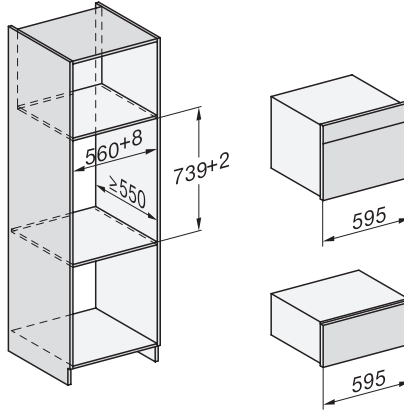

DGC 7845 HC Pro

Kompakt-Dampfbackofen mit Frisch- und Abwasseranschluss

zum Dampfgaren, Backen, Braten mit kabellosem Speisethermometer + HydroClean.

H7000 Griff, Skizze

1) 400 mm, 2) 360 mm, 3) 47 mm, 4) 24 mm, 5) 32.5 mm

Einbau DG, DGM, DGC XL, ESW7x20, Skizze,

Einbau_DG_DGM_DGC_XL_ESW7x10_EVS7010 Skizze

Einbau DG DGM DGC XL Unterbau, Skizze

DGC7x4x Einbau Hochschrank, Skizze

DGC7x45 Anschlüsse und Belüftung 45cm, Skizze

1) Ansicht von vorne, 2) Netzanschlussleitung, L=2.000 mm, 3) Wasserzulaufschlauch (Edelstahl), L=2.000 mm, 4) Wasserablaufschlauch (Kunststoff), L=3.000 mm, Das aufsteigende Ende des Wasserablaufschlauches bis zum Anschluss an den Siphon darf nicht höher als 500 mm sein., 5) Lüftungsausschnitt min. 180 cm², 6) kein Anschluss in diesem Bereich