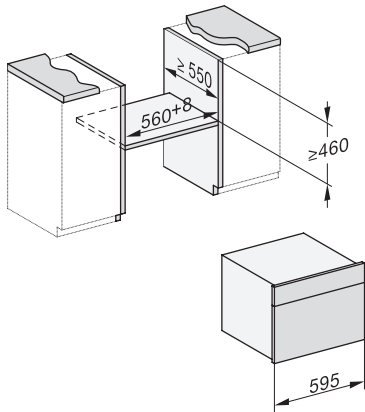

DGC 7845 HC Pro

Kompakt-Dampfbackofen mit Frisch- und Abwasseranschluss

zum Dampfgaren, Backen, Braten mit kabellosem Speisethermometer + HydroClean.

H7000 Griff, Skizze

1) 400 mm, 2) 360 mm, 3) 47 mm, 4) 24 mm, 5) 32.5 mm

Einbau DG, DGM, DGC XL, ESW7x20, Skizze,

Einbau_DG_DGM_DGC_XL_ESW7x10_EVS7010 Skizze

Einbau DG DGM DGC XL Unterbau, Skizze

DGC7x4x Einbau Hochschrank, Skizze

DGC7x45 Anschlüsse und Belüftung 45cm, Skizze

1) Ansicht von vorne, 2) Netzanschlussleitung, L=2.000 mm, 3) Wasserzulaufschlauch (Edelstahl), L=2.000 mm, 4) Wasserablaufschlauch (Kunststoff), L=3.000 mm, Das aufsteigende Ende des Wasserablaufschlauches bis zum Anschluss an den Siphon darf nicht höher als 500 mm sein., 5) Lüftungsausschnitt min. 180 cm², 6) kein Anschluss in diesem Bereich

DGC7x4x Schwenkbereich der Blende, Skizze

Verschraubung DGC XL, Skizze

DGC7x6x X mit und ohne Griff Seitenansicht, Skizze

A) 22 mm Glas, 23,3 mm Edelstahl