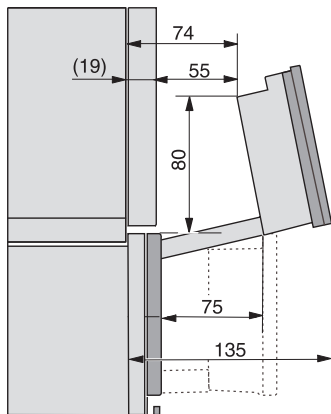

Einbau DG, DGM, DGC XL, ESW7x20, Skizze,

Einbau_DG_DGM_DGC_XL_ESW7x10_EVS7010 Skizze

Einbau DG DGM DGC XL Unterbau, Skizze

DGC7x4x Einbau Hochschrank, Skizze

DGC7x45 Anschlüsse und Belüftung 45cm, Skizze

1) Ansicht von vorne, 2) Netzanschlussleitung, L=2.000 mm, 3) Wasserzulaufschlauch (Edelstahl), L=2.000 mm, 4) Wasserablaufschlauch (Kunststoff), L=3.000 mm, Das aufsteigende Ende des Wasserablaufschlauches bis zum Anschluss an den Siphon darf nicht höher als 500 mm sein., 5) Lüftungsausschnitt min. 180 cm², 6) kein Anschluss in diesem Bereich

DGC7x4x Schwenkbereich der Blende, Skizze

Verschraubung DGC XL, Skizze

DGC7x6x X mit und ohne Griff Seitenansicht, Skizze

A) 22 mm Glas, 23,3 mm Edelstahl