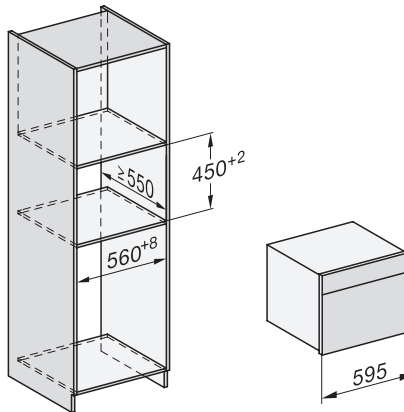

DGC 7845 HC Pro

Kompakt-Dampfbackofen mit Frisch- und Abwasseranschluss

zum Dampfgaren, Backen, Braten mit kabellosem Speisethermometer + HydroClean.

H7000 Griff, Skizze

1) 400 mm, 2) 360 mm, 3) 47 mm, 4) 24 mm, 5) 32.5 mm

Einbau DG, DGM, DGC XL, ESW7x20, Skizze,

Einbau_DG_DGM_DGC_XL_ESW7x10_EVS7010 Skizze

Einbau DG DGM DGC XL Unterbau, Skizze

DGC7x4x Einbau Hochschrank, Skizze

DGC7x45 Anschlüsse und Belüftung 45cm, Skizze

1) Ansicht von vorne, 2) Netzanschlussleitung, L=2.000 mm, 3) Wasserzulaufschlauch (Edelstahl), L=2.000 mm, 4) Wasserablaufschlauch (Kunststoff), L=3.000 mm, Das aufsteigende Ende des Wasserablaufschlauches bis zum Anschluss an den Siphon darf nicht höher als 500 mm sein., 5) Lüftungsausschnitt min. 180 cm², 6) kein Anschluss in diesem Bereich