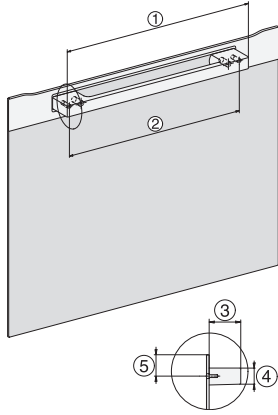

DGC 7845 HC Pro

Kompakt-Dampfbackofen mit Frisch- und Abwasseranschluss

zum Dampfgaren, Backen, Braten mit kabellosem Speisethermometer + HydroClean.

H7000 Griff, Skizze

1) 400 mm, 2) 360 mm, 3) 47 mm, 4) 24 mm, 5) 32.5 mm