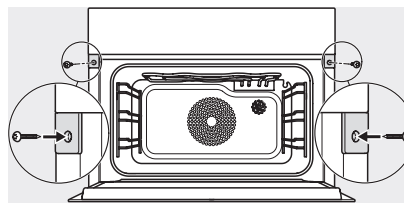

DGC 7845 HC Pro

Kompakt-Dampfbackofen mit Frisch- und Abwasseranschluss

zum Dampfgaren, Backen, Braten mit kabellosem Speisethermometer + HydroClean.

H7000 Griff, Skizze

1) 400 mm, 2) 360 mm, 3) 47 mm, 4) 24 mm, 5) 32.5 mm

Einbau DG, DGM, DGC XL, ESW7x20, Skizze,

Einbau_DG_DGM_DGC_XL_ESW7x10_EVS7010 Skizze

Einbau DG DGM DGC XL Unterbau, Skizze

DGC7x4x Einbau Hochschrank, Skizze

DGC7x45 Anschlüsse und Belüftung 45cm, Skizze

1) Ansicht von vorne, 2) Netzanschlussleitung, L=2.000 mm, 3) Wasserzulaufschlauch (Edelstahl), L=2.000 mm, 4) Wasserablaufschlauch (Kunststoff), L=3.000 mm, Das aufsteigende Ende des Wasserablaufschlauches bis zum Anschluss an den Siphon darf nicht höher als 500 mm sein., 5) Lüftungsausschnitt min. 180 cm², 6) kein Anschluss in diesem Bereich

DGC7x4x Schwenkbereich der Blende, Skizze

Verschraubung DGC XL, Skizze

DGC7x6x X mit und ohne Griff Seitenansicht, Skizze

A) 22 mm Glas, 23,3 mm Edelstahl