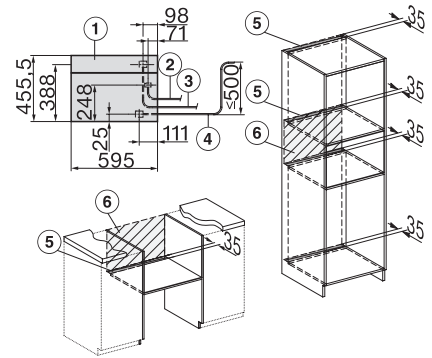

Einbau DG, DGM, DGC XL, ESW7x20, Skizze,

Einbau_DG_DGM_DGC_XL_ESW7x10_EVS7010 Skizze

Einbau DG DGM DGC XL Unterbau, Skizze

DGC7x4x Einbau Hochschrank, Skizze

DGC7x45 Anschlüsse und Belüftung 45cm, Skizze

1) Ansicht von vorne, 2) Netzanschlussleitung, L=2.000 mm, 3) Wasserzulaufschlauch (Edelstahl), L=2.000 mm, 4) Wasserablaufschlauch (Kunststoff), L=3.000 mm, Das aufsteigende Ende des Wasserablaufschlauches bis zum Anschluss an den Siphon darf nicht höher als 500 mm sein., 5) Lüftungsausschnitt min. 180 cm², 6) kein Anschluss in diesem Bereich

DGC7x4x Schwenkbereich der Blende, Skizze

Verschraubung DGC XL, Skizze

DGC7x6x X mit und ohne Griff Seitenansicht, Skizze

A) 22 mm Glas, 23,3 mm Edelstahl