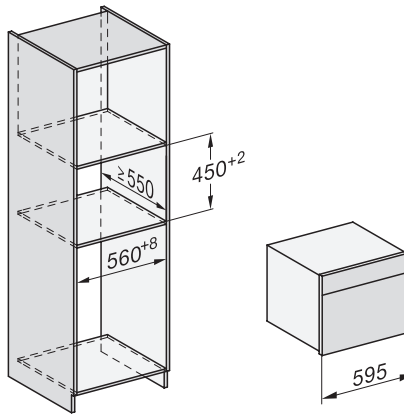

1) 400 mm, 2) 360 mm, 3) 47 mm, 4) 24 mm, 5) 32.5 mm

ESW7x20, DGC7x4xHCPro, DGC7x4xHCXPro, Skizze

ESW7x10, DGC7x4xHCPro, DGC7x4xHCXPro, Skizze

Einbau DG DGM DGC XL Unterbau, Skizze

DGC7x4x Einbau Hochschrank, Skizze

DGC7x4x Schwenkbereich der Blende, Skizze

Verschraubung DGC XL, Skizze

DGC7x6x X mit und ohne Griff Seitenansicht, Skizze

A) 22 mm Glas, 23,3 mm Edelstahl