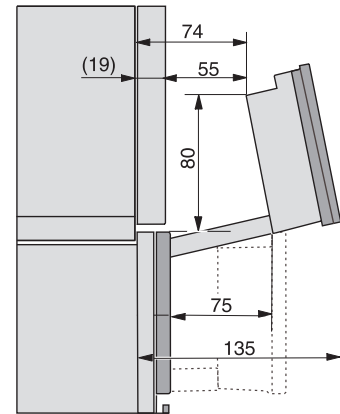

1) 400 mm, 2) 360 mm, 3) 47 mm, 4) 24 mm, 5) 32.5 mm

ESW7x20, DGC7x4xHCPro, DGC7x4xHCXPro, Skizze

ESW7x10, DGC7x4xHCPro, DGC7x4xHCXPro, Skizze

Einbau DG DGM DGC XL Unterbau, Skizze

DGC7x4x Einbau Hochschrank, Skizze

DGC7x4x Schwenkbereich der Blende, Skizze

Verschraubung DGC XL, Skizze

DGC7x6x X mit und ohne Griff Seitenansicht, Skizze

A) 22 mm Glas, 23,3 mm Edelstahl