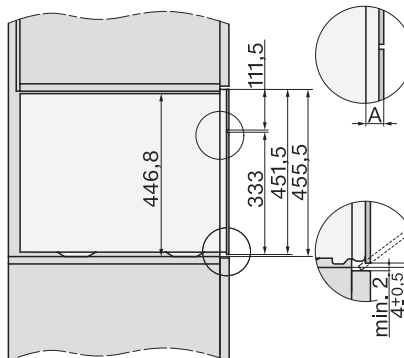

1) 400 mm, 2) 360 mm, 3) 47 mm, 4) 24 mm, 5) 32.5 mm

ESW7x20, DGC7x4xHCPro, DGC7x4xHCXPro, Skizze

ESW7x10, DGC7x4xHCPro, DGC7x4xHCXPro, Skizze

Einbau DG DGM DGC XL Unterbau, Skizze

DGC7x4x Einbau Hochschrank, Skizze

DGC7x4x Schwenkbereich der Blende, Skizze

Verschraubung DGC XL, Skizze

DGC7x6x X mit und ohne Griff Seitenansicht, Skizze

A) 22 mm Glas, 23,3 mm Edelstahl