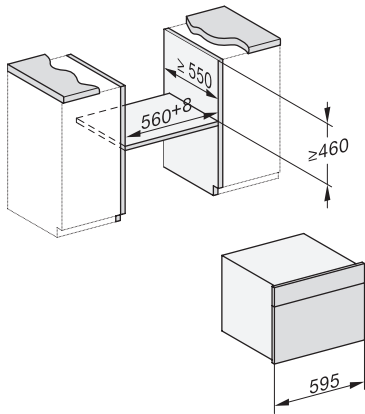

1) 400 mm, 2) 360 mm, 3) 47 mm, 4) 24 mm, 5) 32.5 mm

ESW7x20, DGC7x4xHCPro, DGC7x4xHCXPro, Skizze

ESW7x10, DGC7x4xHCPro, DGC7x4xHCXPro, Skizze

Einbau DG DGM DGC XL Unterbau, Skizze

DGC7x4x Einbau Hochschrank, Skizze

DGC7x4x Schwenkbereich der Blende, Skizze

Verschraubung DGC XL, Skizze

DGC7x6x X mit und ohne Griff Seitenansicht, Skizze

A) 22 mm Glas, 23,3 mm Edelstahl