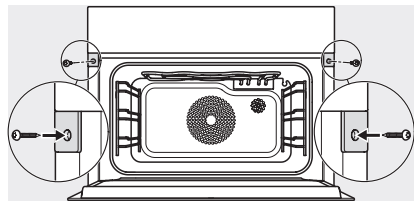

1) 400 mm, 2) 360 mm, 3) 47 mm, 4) 24 mm, 5) 32.5 mm

ESW7x20, DGC7x4xHCPro, DGC7x4xHCXPro, Skizze

ESW7x10, DGC7x4xHCPro, DGC7x4xHCXPro, Skizze

Einbau DG DGM DGC XL Unterbau, Skizze

DGC7x4x Einbau Hochschrank, Skizze

DGC7x4x Schwenkbereich der Blende, Skizze

Verschraubung DGC XL, Skizze

DGC7x6x X mit und ohne Griff Seitenansicht, Skizze

A) 22 mm Glas, 23,3 mm Edelstahl