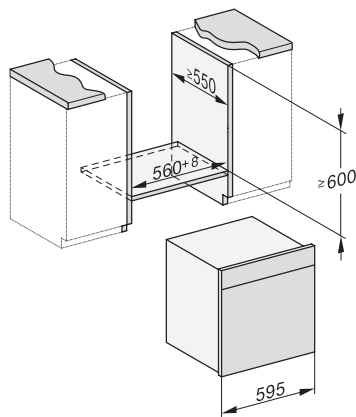

DGC 7460 HCX Pro
Griffloser Dampfbackofen
zum Dampfgaren, Backen, Braten mit Vernetzung + HydroClean.

ESW7x20, DGC7x6xHCPro, DGC7x6xHCXPro Skizze

Einbau_DGC_XXL_ESW7x10_EVS7010, Skizze

Einbau DGC XXL, Skizze

DGC7x60 Anschlüsse und Belüftung 60cm, Skizze

1) Ansicht von vorne, 2) Netzanschlussleitung, L=2.000 mm, 3) Lüftungsausschnitt min. 180 cm², 4) Be- und Entlüftung, 5) kein Anschluss in diesem Bereich

Einbau DGC XXL Unterbau, Skizze

Arbeitsplattenüberstand ≤ 29 mm

Verschraubung DGC XXL, Skizze

DGC7x4x Schwenkbereich der Blende, Skizze

Seitenansicht DGC XXL, Skizze

*22 mm – Glas, *23,3 mm – Edelstahl