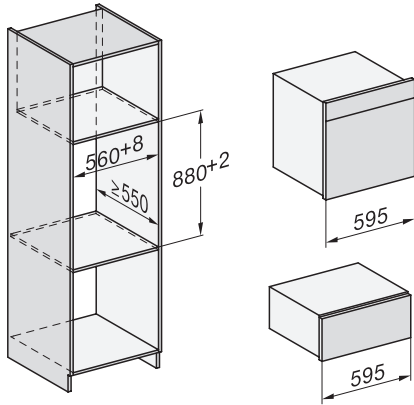

DGC 7460 HCX Pro
Griffloser Dampfbackofen
zum Dampfgaren, Backen, Braten mit Vernetzung + HydroClean.

ESW7x20, DGC7x6xHCPro, DGC7x6xHCXPro Skizze