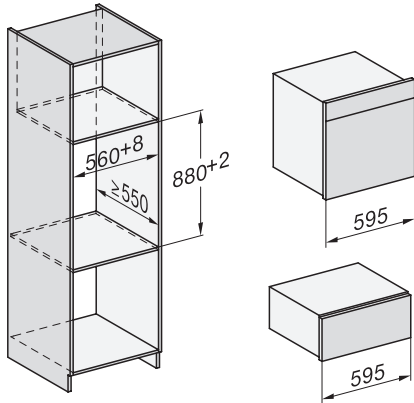

DGC 7460 HCX Pro
Griffloser Dampfbackofen
zum Dampfgaren, Backen, Braten mit Vernetzung + HydroClean.

ESW7x20, DGC7x6xHCPro, DGC7x6xHCXPro Skizze