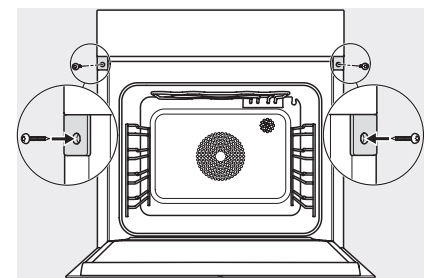

Verschraubung DGC XXL, Skizze