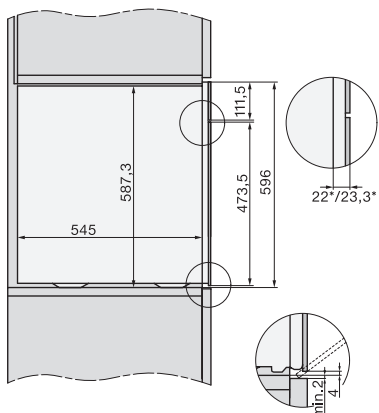

ESW7x20, DGC7x6xHCPro, DGC7x6xHCXPro Skizze

ESW7x10, EVS7010, DGC7x6xHCPro, DGC7x6xHCXPro Skizze

DGC7x6x, DGC7x6xX, DGC7x6xHCPro, DGC7x6xHCXPro Skizze

DGC7x6x, DGC7x6xX, DGC7x6xHCPro, DGC7x6xHCXPro Skizze

Arbeitsplattenüberstand ≤ 29 mm

DGC7x6x, DGC7x6xX, DGC7x6xHCPro, DGC7x6xHCXPro Skizze

DGC7x4x, DGC7x4x-55, DGC7xxx, DGC7x4xHCPro, DGC7x4xHCXPro, Skizze

DGC7x6xX, DGC7x6x-55X, DGC7x6xHCPro, DGC7x6xHCXPro Skizze

\*22 mm – Glas, \*23,3 mm – Edelstahl