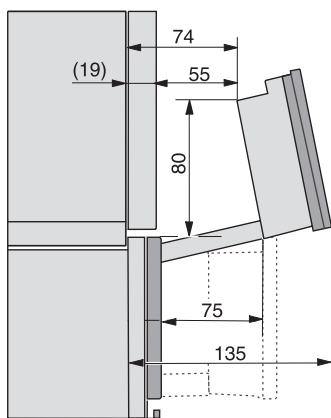

DGC7x60 Anschlüsse und Belüftung 60cm, Skizze

1) Ansicht von vorne, 2) Netzanschlussleitung, L=2.000 mm, 3) Lüftungsausschnitt min. 180 cm², 4) Be- und Entlüftung, 5) kein Anschluss in diesem Bereich

Einbau DGC XXL Unterbau, Skizze

Arbeitsplattenüberstand ≤ 29 mm

Verschraubung DGC XXL, Skizze

DGC7x4x Schwenkbereich der Blende, Skizze

Seitenansicht DGC XXL, Skizze

*22 mm – Glas, *23,3 mm – Edelstahl