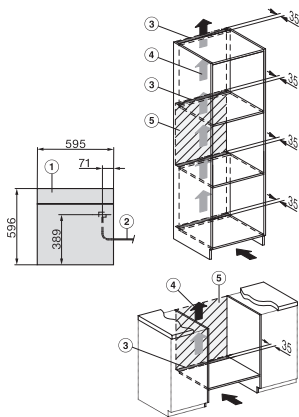

DGC 7460 HCX Pro
Griffloser Dampfbackofen
zum Dampfgaren, Backen, Braten mit Vernetzung + HydroClean.

ESW7x20, DGC7x6xHCPro, DGC7x6xHCXPro Skizze

Einbau_DGC_XXL_ESW7x10_EVS7010, Skizze

Einbau DGC XXL, Skizze

DGC7x60 Anschlüsse und Belüftung 60cm, Skizze

1) Ansicht von vorne, 2) Netzanschlussleitung, L=2.000 mm, 3) Lüftungsausschnitt min. 180 cm², 4) Be- und Entlüftung, 5) kein Anschluss in diesem Bereich

Einbau DGC XXL Unterbau, Skizze

Arbeitsplattenüberstand ≤ 29 mm

Verschraubung DGC XXL, Skizze

DGC7x4x Schwenkbereich der Blende, Skizze

Seitenansicht DGC XXL, Skizze

*22 mm – Glas, *23,3 mm – Edelstahl