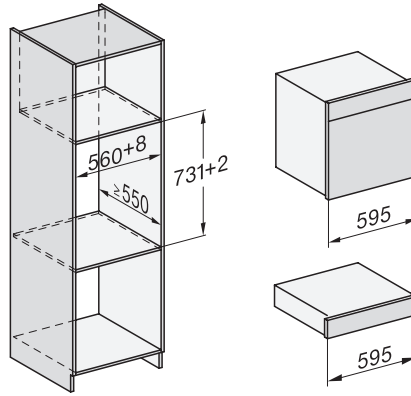

Einbau_DGC_XXL_ESW7x10_EVS7010, Skizze