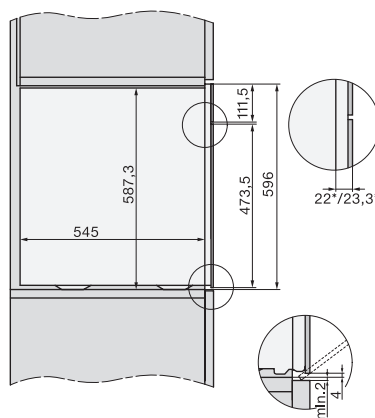

DGC7x60 Anschlüsse und Belüftung 60cm, Skizze

1) Ansicht von vorne, 2) Netzanschlussleitung, L=2.000 mm, 3) Lüftungsausschnitt min. 180 cm², 4) Be- und Entlüftung, 5) kein Anschluss in diesem Bereich

Einbau DGC XXL Unterbau, Skizze

Arbeitsplattenüberstand ≤ 29 mm

Verschraubung DGC XXL, Skizze

DGC7x4x Schwenkbereich der Blende, Skizze

Seitenansicht DGC XXL, Skizze

*22 mm – Glas, *23,3 mm – Edelstahl