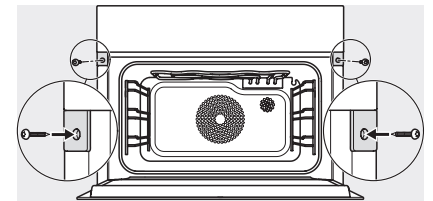

DGC 7445 HCX Pro

Griffloser Kompakt-Dampfbackofen mit Frisch- und Abwasseranschluss
zum Dampfgaren, Backen, Braten mit Vernetzung + HydroClean.

DGC 7445 HCX Pro

Griffloser Kompakt-Dampfbackofen mit Frisch- und Abwasseranschluss zum Dampfgaren, Backen, Braten mit Vernetzung + HydroClean.

ESW7x20, DGC7x4xHCPro, DGC7x4xHCXPro, Skizze

ESW7x10, DGC7x4xHCPro, DGC7x4xHCXPro, Skizze

DG7x4x, DGM7x4x, DGC7x4x, DGC7x4xX, DGC7x4xHCPro, DGC7x4xHCXPro Skizze

DGC7x4x, DGC7x4xX, DGC7x4xHCPro, DGC7x4xHCXPro Skizze

DGC7x4x, DGC7x4x-55, DGC7xxx, DGC7x4xHCPro, DGC7x4xHCXPro, Skizze

DGC7x4x, DGC7x4xX, DGC7x4xHCPro, DGC7x4xHCXPro Skizze

DGC7x4x, DGC7x4xX, DGC7x4xHCPro, DGC7x4xHCXPro, Skizze

A) 22 mm Glas, 23,3 mm Edelstahl