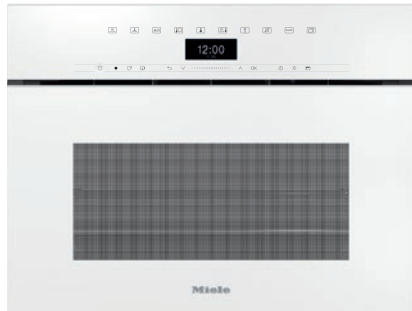

DGC 7445 HCX Pro

Griffloser Kompakt-Dampfbackofen mit Frisch- und Abwasseranschluss zum Dampfgaren, Backen, Braten mit Vernetzung + HydroClean.

EAN-Nr.: 4002516631873 / Materialnummer: 12100100 / Alte Materialnummer: 23744558D

Motorische Liftblende	•
Mengenunabhängiges Garen	•
Dampfgaren auf bis zu 3 Ebenen gleichzeitig	•
Automatisches Menügaren	•
Dampfreduktion vor Garzeitende	•
Tageszeitanzeige	•
Anzeige Datum	•
Kurzzeitwecker	•
Programmierung Garzeitanfang	•
Programmierung Garzeitende	•
Programmierung Garzeitdauer	•
Ist-Temperaturanzeige	•
Soll-Temperaturanzeige	•
Signalton bei Erreichen der Solltemperatur	•
Vorschlagstemperatur	•
Eigene Programme	•
Individuelle Einstellungen	•
Effizienz und Nachhaltigkeit	
Energieeffizienzklasse (A+++ – D)	A+
Pflegekomfort	
Edelstahl-Garraum mit Leinenstruktur	•
Grillheizkörper abklappbar	•
Externer Dampferzeuger	•
HydroClean	•
Pflegeprogramme	•
Pflegeprogramm Einweichen	•
Pflegeprogramm Spülen	•
Garraum-Trocknungsprogramm	•
Schnellsteckverschluss für Aufnahmegitter	•
Herausnehmbare Aufnahmegitter	•
Entkalken	•
CleanGlass Tür	•
Dampftechn. / Wasserversorgung	
DualSteam	•
Dampferzeuger Leistung in kW	3,30
DirectWater plus	•
Abfallsieb	•
Sicherheit	
Gerätekühlsystem mit kühler Front	•
Sicherheitsausschaltung	•
Inbetriebnahmesperre	•
Wrasen-Kühlsystem	•
Tastensperre	•
Technische Daten	
Garraumvolumen in l	47
Anzahl der Einschubebenen	3
Gerätemaße (B x H x T) in mm	595 x 456 x 569
Kennzeichnung der Einschubebenen	•
Türanschlag	unten
Garraumbeleuchtung	BrilliantLight
Temperaturen Backofenbetrieb min. in °C	30
Temperaturen Backofenbetrieb max. in °C	230