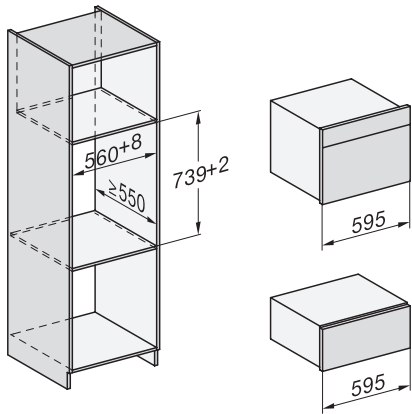

DGC 7445 HCX Pro

Griffloser Kompakt-Dampfbackofen mit Frisch- und Abwasseranschluss zum Dampfgaren, Backen, Braten mit Vernetzung + HydroClean.

ESW7x20, DGC7x4xHCPro, DGC7x4xHCXPro, Skizze