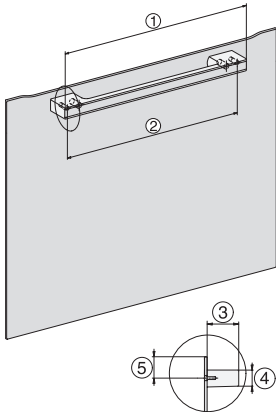

DGC 7440 HC Pro
Kompakt-Dampfbackofen
zum Dampfgaren, Backen, Braten mit Vernetzung + HydroClean.

DG7x40, DGC7x4x, DGC7x6x, DG7635, DGM7x4x, DO7860, H2860B/BP, H7240BM, H7x40BM, H7x4xB/BP, H7x6xB/BP, Skizze

1) 400 mm, 2) 360 mm, 3) 47 mm, 4) 27 mm, 5) 32.5 mm