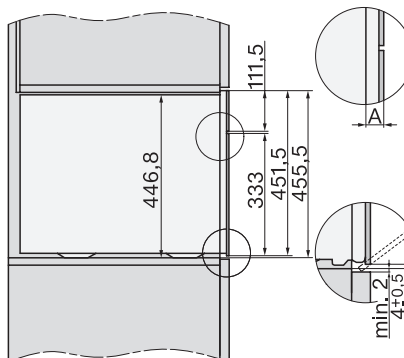

DGC7x4x, DGC7x4xX, DGC7x4xHCPro, DGC7x4xHCXPro, Skizze