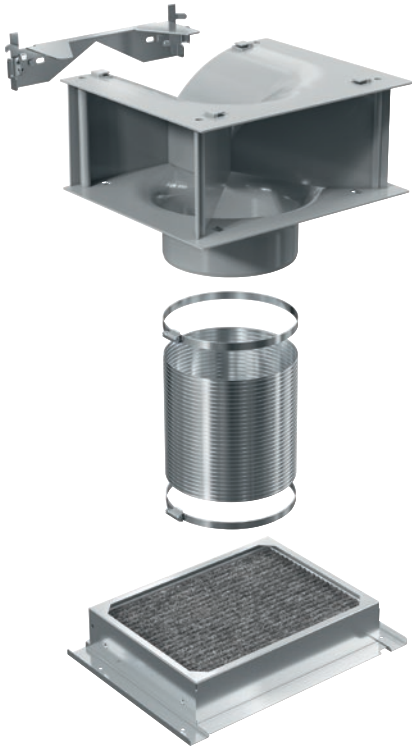

DKFS 36-P

Active AirClean Geruchsfilter mit Aktivkohle
für Miele Umlufthauben DAW 1620, DAW 1920.

EAN-Nr.: 4002516588009 / Materialnummer: 12061460 /
Alte Materialnummer: 28997242EU1

- Set für die Erstinbetriebnahme
- Spürbar frische und geruchsneutrale Luft in der gesamten Küche
- Reduzierte Geräuscentwicklung dank plissiertem Material
- Einfacher und schneller Filterwechsel
- Zur Erhaltung der Leistung: Filterwechsel alle 6 Monate empfohlen
- Inhalt: Filter plus notwendiges Erstinbetriebnahmezubehör