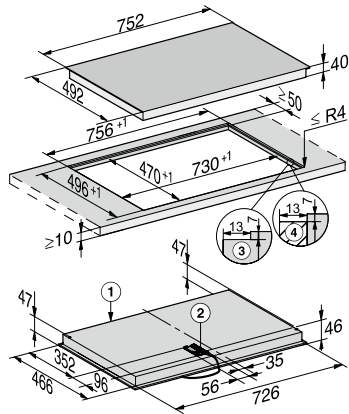

Technische Daten

Abmessungen (H x B x T) in mm	45 x 752 x 492
Abmessungen in mm (Breite)	752
Abmessungen in mm (Höhe)	45
Abmessungen in mm (Tiefe)	492
Einbauhöhe mit Anschlusskasten in mm	45
Inneres Ausschnittmaß in mm (Breite) bei flächenbündigem Einbau	730
Gewicht in kg	10
Inneres Ausschnittmaß in mm (Tiefe) bei flächenbündigem Einbau	470
Äußeres Ausschnittmaß in mm (Breite) bei flächenbündigem Einbau	756
Gesamtanschlusswert in kW	7,80
Äußeres Ausschnittmaß in mm (Tiefe) bei flächenbündigem Einbau	496
Länge der elektrischen Zuleitung in m	1,4
Spannung in V	230
Frequenz in Hz	50-60
Mitgeliefertes Zubehör	
Glasschaber	•
Anschlusskabel	Ja

KM 6523 FL

Herdunabhängiges Elektrokochfeld

für den flächenbündigen Einbau für eine besonders elegante Küchengestaltung.

KM 6542 FL, KM 6523 FL (Skizze)

1) Vorn, 2) Netzanschlusskasten mit Netzanschlussleitung,
Einbauhöhe = 36 mm, Netzanschlussleitung L = 1440 mm,
3) Stufenfräsung, 4) Holzleiste (kein mitgeliefertes
Zubehör)