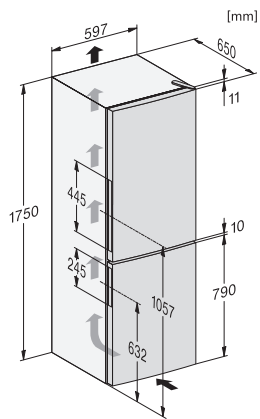

Luftschallemissionen in dB(A) re1pW	39
Stromaufnahme in Milliampere (mA)	900
Spannung in V	220-240
Absicherung in A	10
Phasenanzahl	1
Frequenz in Hz	50
Länge der elektrischen Zuleitung in m	2,1
Leuchtmittel tauschen	Kundendienst
Mitgeliefertes Zubehör	
Eiswürfelschale	•

KD4050E Active, KD4052E Active, Aufstellskizze (Skizze)

KDN4071E, KDN4074E, KDN4174E, KD4050E, KD4052E, KD4072E, KD4172E, Active, Anschlusskizze (Fußnote*) (Skizze)

*1. Ansicht von Vorne, 2. Netzanschlussleitung, L = 2400 mm