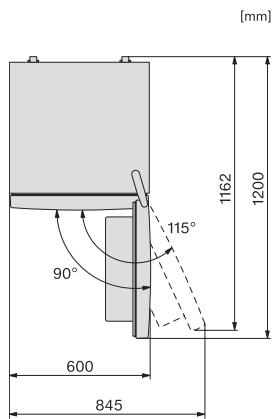

KD 4052 E Active
Stand-Kühl-Gefrierkombination
mit DailyFresh, DuplexCool und ComfortFrost zum günstigen Einstiegspreis.

KF4372CD, KF4392CD, KD4050E Active, KD4052E Active, KD4072E Active, KD4172E Active, Draufsicht (Skizze)