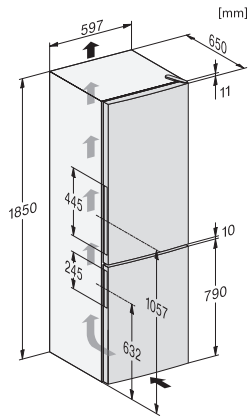

KD 4072 E Active
Stand-Kühl-Gefrierkombination
mit DailyFresh, DuplexCool und ComfortFrost zum günstigen Einstiegspreis.

KF4372CD, KD4172E Active, KD4072E Active,
Aufstellskizze (Skizze)