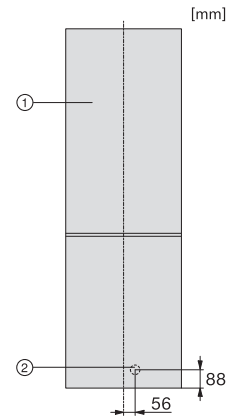

| | |
|---------------------------------------|--------------|
| Luftschallemissionen in dB(A) re1pW | 39 |
| Stromaufnahme in Milliampere (mA) | 900 |
| Spannung in V | 220-240 |
| Absicherung in A | 10 |
| Phasenanzahl | 1 |
| Frequenz in Hz | 50 |
| Länge der elektrischen Zuleitung in m | 2,1 |
| Leuchtmittel tauschen | Kundendienst |
| Mitgeliefertes Zubehör | |
| Eiswürfelschale | • |

KDN4071E, KDN4074E, KDN4174E, KD4050E, KD4052E,
 KD4072E, KD4172E, Active, Anschlusskizze (Fußnote*)
 (Skizze)

*1. Ansicht von Vorne, 2. Netzanschlussleitung, L =
 2400 mm