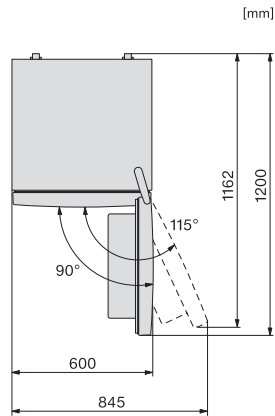

KF4372CD, KF4392CD, KD4050E Active, KD4052E
Active, KD4072E Active, KD4172E Active, Draufsicht
(Skizze)