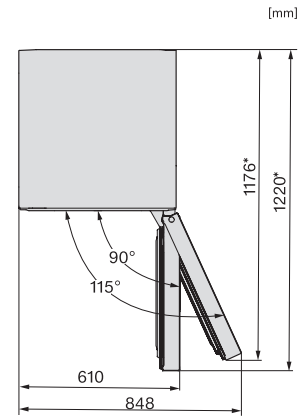

\*1. Ansicht von Vorne, 2. Netzanschlussleitung, L = 2100 mm

FN4872D, FN4874C, KS4887DD, Aufstellskizze (\*Fußnote) (Skizze)

\*Damit der deklarierte Energieverbrauch erzielt wird, sind die dem Gerät beigefügten Abstandshalter zu verwenden. Hierdurch vergrößert sich die Gerätetiefe um ca. 15 mm. Das Gerät ist ohne Verwendung der Abstandshalter voll funktionsfähig, hat aber einen geringfügig höheren Energieverbrauch.