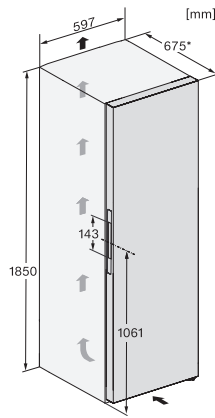

Mitgeliefertes Zubehör

Eiswürfelschale

•

FN 4874 C

Stand-Gefrierschrank

mit höchstem Komfort dank NoFrost, Click2open und LED Beleuchtung.

FN4372E, FN4372D, FN4872D, FN4874C, FNS4382E, FNS4382E C, FNS4782E bb, FNS4882D, Installation (*Fußnote) (Skizze)

*1. Ansicht von Vorne, 2. Netzanschlussleitung, L = 2100 mm

FN4872D, FN4874C, KS4887DD, Aufstellskizze (*Fußnote) (Skizze)

*Damit der deklarierte Energieverbrauch erzielt wird, sind die dem Gerät beigefügten Abstandshalter zu verwenden. Hierdurch vergrößert sich die Gerätetiefe um ca. 15 mm. Das Gerät ist ohne Verwendung der Abstandshalter voll funktionsfähig, hat aber einen geringfügig höheren Energieverbrauch.

KFN4898CD bs, KS4887DD edt/cs, Draufsicht (*Fußnote) (Skizze)

*Damit der deklarierte Energieverbrauch erzielt wird, sind die dem Gerät beigefügten Abstandshalter zu verwenden. Hierdurch vergrößert sich die Gerätetiefe um ca. 15 mm. Das Gerät ist ohne Verwendung der Abstandshalter voll funktionsfähig, hat aber einen geringfügig höheren Energieverbrauch.