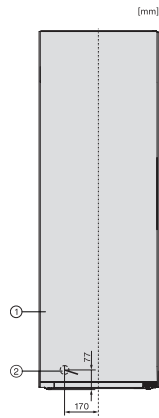

Mitgeliefertes Zubehör

Eiswürfelschale

•

FN 4874 C

Stand-Gefrierschrank

mit höchstem Komfort dank NoFrost, Click2open und LED Beleuchtung.

FN4372E, FN4372D, FN4872D, FN4874C, FNS4382E, FNS4382E C, FNS4782E bb, FNS4882D, Installation (*Fußnote) (Skizze)

*1. Ansicht von Vorne, 2. Netzanschlussleitung, L = 2100 mm

FN4872D, FN4874C, KS4887DD, Aufstellskizze (*Fußnote) (Skizze)

*Damit der deklarierte Energieverbrauch erzielt wird, sind die dem Gerät beigefügten Abstandshalter zu verwenden. Hierdurch vergrößert sich die Gerätetiefe um ca. 15 mm. Das Gerät ist ohne Verwendung der Abstandshalter voll funktionsfähig, hat aber einen geringfügig höheren Energieverbrauch.

KFN4898CD bs, KS4887DD edt/cs, Draufsicht (*Fußnote) (Skizze)

*Damit der deklarierte Energieverbrauch erzielt wird, sind die dem Gerät beigefügten Abstandshalter zu verwenden. Hierdurch vergrößert sich die Gerätetiefe um ca. 15 mm. Das Gerät ist ohne Verwendung der Abstandshalter voll funktionsfähig, hat aber einen geringfügig höheren Energieverbrauch.