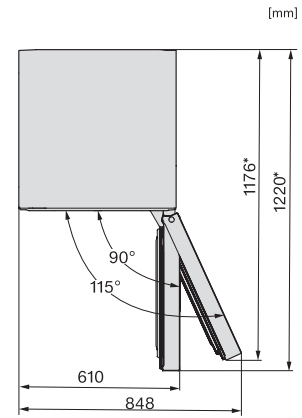

Mitgeliefertes Zubehör

Eiswürfelschale

•

FN 4874 C

Stand-Gefrierschrank

mit höchstem Komfort dank NoFrost, Click2open und LED Beleuchtung.

FN4372E, FN4372D, FN4872D, FN4874C, FNS4382E, FNS4382E C, FNS4782E bb, FNS4882D, Installation (*Fußnote) (Skizze)

*1. Ansicht von Vorne, 2. Netzanschlussleitung, L = 2100 mm

FN4872D, FN4874C, KS4887DD, Aufstellskizze (*Fußnote) (Skizze)

*Damit der deklarierte Energieverbrauch erzielt wird, sind die dem Gerät beigefügten Abstandshalter zu verwenden. Hierdurch vergrößert sich die Gerätetiefe um ca. 15 mm. Das Gerät ist ohne Verwendung der Abstandshalter voll funktionsfähig, hat aber einen geringfügig höheren Energieverbrauch.

KFN4898CD bs, KS4887DD edt/cs, Draufsicht (*Fußnote) (Skizze)

*Damit der deklarierte Energieverbrauch erzielt wird, sind die dem Gerät beigefügten Abstandshalter zu verwenden. Hierdurch vergrößert sich die Gerätetiefe um ca. 15 mm. Das Gerät ist ohne Verwendung der Abstandshalter voll funktionsfähig, hat aber einen geringfügig höheren Energieverbrauch.