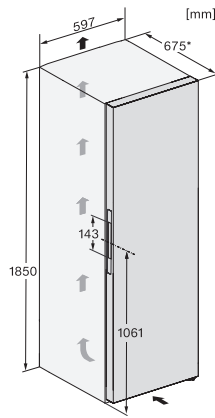

*1. Ansicht von Vorne, 2. Netzanschlussleitung, L = 2100 mm

FN4872D, FN4874C, KS4887DD, Aufstellskizze (*Fußnote) (Skizze)

*Damit der deklarierte Energieverbrauch erzielt wird, sind die dem Gerät beigefügten Abstandshalter zu verwenden. Hierdurch vergrößert sich die Gerätetiefe um ca. 15 mm. Das Gerät ist ohne Verwendung der Abstandshalter voll funktionsfähig, hat aber einen geringfügig höheren Energieverbrauch.