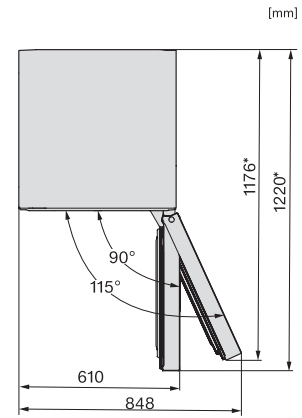

*1. Ansicht von Vorne, 2. Netzanschlussleitung, L = 2100 mm

FN4872D, FN4874C, KS4887DD, Aufstellskizze (*Fußnote) (Skizze)

*Damit der deklarierte Energieverbrauch erzielt wird, sind die dem Gerät beigefügten Abstandshalter zu verwenden. Hierdurch vergrößert sich die Gerätetiefe um ca. 15 mm. Das Gerät ist ohne Verwendung der Abstandshalter voll funktionsfähig, hat aber einen geringfügig höheren Energieverbrauch.

KFN4898CD, KFN4795DD bb, KFN4795CD bb, Draufsicht (*Fußnote) (Skizze)

*Damit der deklarierte Energieverbrauch erzielt wird, sind die dem Gerät beigefügten Abstandshalter zu verwenden. Hierdurch vergrößert sich die Gerätetiefe um ca. 15 mm. Das Gerät ist ohne Verwendung der Abstandshalter voll funktionsfähig, hat aber einen geringfügig höheren Energieverbrauch.