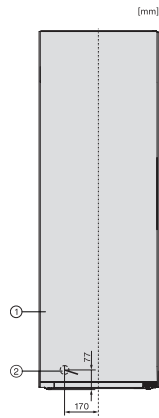

FN 4872 D

Stand-Gefrierschrank

mit höchstem Komfort dank NoFrost, Click2open und LED Beleuchtung.

FN4372E, FN4372D, FN4872D, FN4874C, FNS4382E, FNS4382E C, FNS4782E bb, FNS4882D, Installation (*Fußnote) (Skizze)

*1. Ansicht von Vorne, 2. Netzanschlussleitung, L = 2100 mm