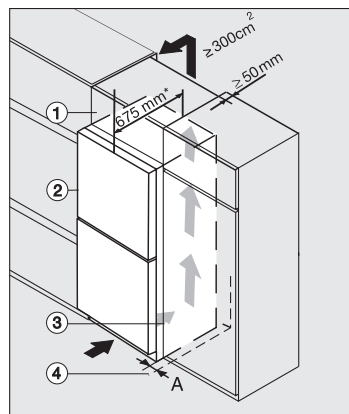

*1. Ansicht von Vorne, 2. Netzanschlussleitung, L = 2100 mm

FN4872D, FN4874C, KS4887DD, Aufstellskizze (*Fußnote) (Skizze)

*Damit der deklarierte Energieverbrauch erzielt wird, sind die dem Gerät beigefügten Abstandshalter zu verwenden. Hierdurch vergrößert sich die Gerätetiefe um ca. 15 mm. Das Gerät ist ohne Verwendung der Abstandshalter voll funktionsfähig, hat aber einen geringfügig höheren Energieverbrauch.

KFN4898CD, KFN4795DD bb, KFN4795CD bb, Draufsicht (*Fußnote) (Skizze)

*Damit der deklarierte Energieverbrauch erzielt wird, sind die dem Gerät beigefügten Abstandshalter zu verwenden. Hierdurch vergrößert sich die Gerätetiefe um ca. 15 mm. Das Gerät ist ohne Verwendung der Abstandshalter voll funktionsfähig, hat aber einen geringfügig höheren Energieverbrauch.