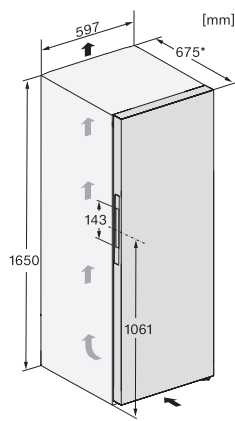

FN 4844 C

Stand-Gefrierschrank

mit höchstem Komfort dank NoFrost, Click2open und LED Beleuchtung.

FN4342E, FN4342D, FN4842D, FN4844C, Installation (*Fußnote) (Skizze)

*1. Ansicht von Vorne, 2. Netzanschlussleitung, L = 2100 mm

FN4842D, FN4844C, Aufstellskizze (*Fußnote) (Skizze)

*Damit der deklarierte Energieverbrauch erzielt wird, sind die dem Gerät beigefügten Abstandshalter zu verwenden. Hierdurch vergrößert sich die Gerätetiefe um ca. 15 mm. Das Gerät ist ohne Verwendung der Abstandshalter voll funktionsfähig, hat aber einen geringfügig höheren Energieverbrauch.