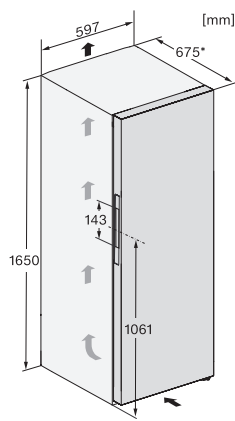

### Stand-Gefrierschrank

mit höchstem Komfort dank NoFrost, Click2open und LED Beleuchtung.

FN4342E, FN4342D, FN4842D, FN4844C, Installation (\*Fußnote) (Skizze)

\*1. Ansicht von Vorne, 2. Netzanschlussleitung, L = 2100 mm