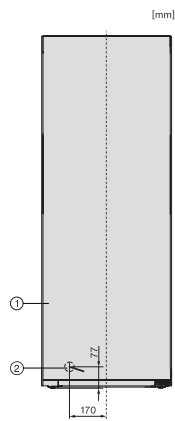

FN 4844 C

Stand-Gefrierschrank

mit höchstem Komfort dank NoFrost, Click2open und LED Beleuchtung.

FN4342E, FN4342D, FN4842D, FN4844C, Installation (*Fußnote) (Skizze)

*1. Ansicht von Vorne, 2. Netzanschlussleitung, L = 2100 mm