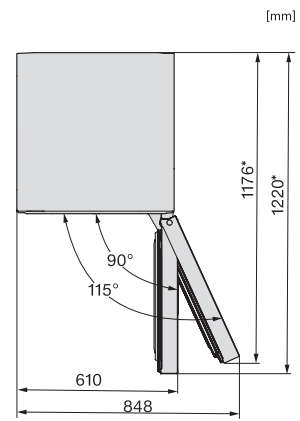

### Stand-Gefrierschrank

mit höchstem Komfort dank NoFrost, Click2open und LED Beleuchtung.

FN4342E, FN4342D, FN4842D, FN4844C, Installation (\*Fußnote) (Skizze)

\*1. Ansicht von Vorne, 2. Netzanschlussleitung, L = 2100 mm

FN4842D, FN4844C, Aufstellskizze (\*Fußnote) (Skizze)

\*Damit der deklarierte Energieverbrauch erzielt wird, sind die dem Gerät beigefügten Abstandshalter zu verwenden. Hierdurch vergrößert sich die Gerätetiefe um ca. 15 mm. Das Gerät ist ohne Verwendung der Abstandshalter voll funktionsfähig, hat aber einen geringfügig höheren Energieverbrauch.

KFN4898CD bs, KS4887DD edt/cs, Draufsicht (\*Fußnote) (Skizze)

\*Damit der deklarierte Energieverbrauch erzielt wird, sind die dem Gerät beigefügten Abstandshalter zu verwenden. Hierdurch vergrößert sich die Gerätetiefe um ca. 15 mm. Das Gerät ist ohne Verwendung der Abstandshalter voll funktionsfähig, hat aber einen geringfügig höheren Energieverbrauch.