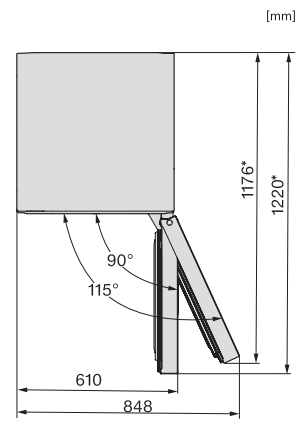

FN 4844 C

Stand-Gefrierschrank

mit höchstem Komfort dank NoFrost, Click2open und LED Beleuchtung.

FN4342E, FN4342D, FN4842D, FN4844C, Installation (*Fußnote) (Skizze)

*1. Ansicht von Vorne, 2. Netzanschlussleitung, L = 2100 mm

FN4842D, FN4844C, Aufstellskizze (*Fußnote) (Skizze)

*Damit der deklarierte Energieverbrauch erzielt wird, sind die dem Gerät beigefügten Abstandshalter zu verwenden. Hierdurch vergrößert sich die Gerätetiefe um ca. 15 mm. Das Gerät ist ohne Verwendung der Abstandshalter voll funktionsfähig, hat aber einen geringfügig höheren Energieverbrauch.

KFN4898CD bs, KS4887DD edt/cs, Draufsicht (*Fußnote) (Skizze)

*Damit der deklarierte Energieverbrauch erzielt wird, sind die dem Gerät beigefügten Abstandshalter zu verwenden. Hierdurch vergrößert sich die Gerätetiefe um ca. 15 mm. Das Gerät ist ohne Verwendung der Abstandshalter voll funktionsfähig, hat aber einen geringfügig höheren Energieverbrauch.