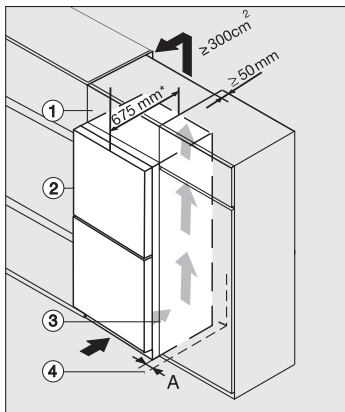

Freistehendes Kältegerät mit Metallfront in eine Küchenzeile integrieren, edt/cs, ws, bst, el (*Fußnote) (Skizze)

1. Aufsatzschrank, 2. Kältegerät, Türtiefe = 75 mm, 3. Küchenschrank, 4. Wand, A = 25 mm (mit Griffmulde)/60 mm (mit Griff), * Bei Kältegeräten mit montierten Wandabstandshaltern vergrößert sich die Gerätetiefe um ca. 15 mm.