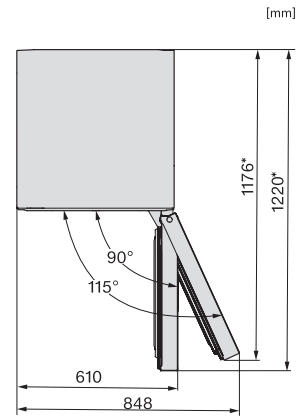

FN 4842 D

Stand-Gefrierschrank

mit höchstem Komfort dank NoFrost, Click2open und LED Beleuchtung.

FN4342E, FN4842D, FN4844C, Installation (*Fußnote) (Skizze)

*1. Ansicht von Vorne, 2. Netzanschlussleitung, L = 2100 mm

FN4842D, FN4844C, Aufstellskizze (*Fußnote) (Skizze)

*Damit der deklarierte Energieverbrauch erzielt wird, sind die dem Gerät beigefügten Abstandshalter zu verwenden. Hierdurch vergrößert sich die Gerätetiefe um ca. 15 mm. Das Gerät ist ohne Verwendung der Abstandshalter voll funktionsfähig, hat aber einen geringfügig höheren Energieverbrauch.

KFN4898CD, KFN4795DD bb, KFN4795CD bb, Draufsicht (*Fußnote) (Skizze)

*Damit der deklarierte Energieverbrauch erzielt wird, sind die dem Gerät beigefügten Abstandshalter zu verwenden. Hierdurch vergrößert sich die Gerätetiefe um ca. 15 mm. Das Gerät ist ohne Verwendung der Abstandshalter voll funktionsfähig, hat aber einen geringfügig höheren Energieverbrauch.