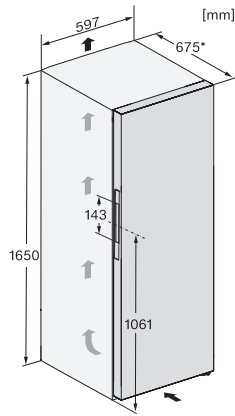

FN 4842 D

Stand-Gefrierschrank

mit höchstem Komfort dank NoFrost, Click2open und LED Beleuchtung.

FN4342E, FN4842D, FN4844C, Installation (*Fußnote) (Skizze)

*1. Ansicht von Vorne, 2. Netzanschlussleitung, L = 2100 mm

FN4842D, FN4844C, Aufstellskizze (*Fußnote) (Skizze)

*Damit der deklarierte Energieverbrauch erzielt wird, sind die dem Gerät beigefügten Abstandshalter zu verwenden. Hierdurch vergrößert sich die Gerätetiefe um ca. 15 mm. Das Gerät ist ohne Verwendung der Abstandshalter voll funktionsfähig, hat aber einen geringfügig höheren Energieverbrauch.