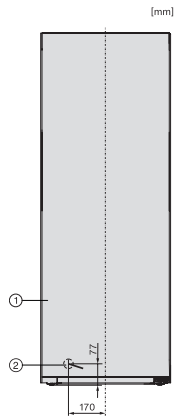

FN 4842 D

Stand-Gefrierschrank

mit höchstem Komfort dank NoFrost, Click2open und LED Beleuchtung.

FN4342E, FN4842D, FN4844C, Installation (*Fußnote) (Skizze)

*1. Ansicht von Vorne, 2. Netzanschlussleitung, L = 2100 mm