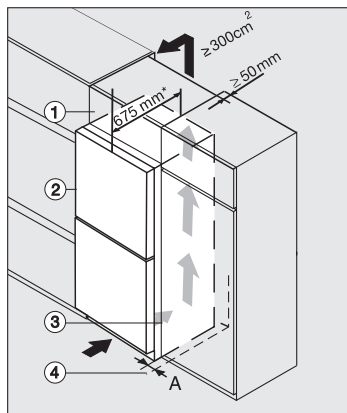

Freistehendes Kältegerät mit Metallfront in eine Küchenzeile integrieren, edt/cs, ws, bst, el (*Fußnote) (Skizze)

1. Aufsatzschrank, 2. Kältegerät, Türtiefe = 75 mm
3. Küchenschrank, 4. Wand, A = 25 mm (mit Griffmulde)/60 mm (mit Griff), * Bei Kältegeräten mit montierten Wandabstandshaltern vergrößert sich die Gerätetiefe um ca. 15 mm.