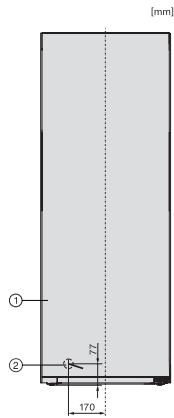

FN 4342 E Stand-Gefrierschrank mit NoFrost, SideOpen und XXL Box für hohen Komfort.

FN4342E, FN4842D, FN4844C, Installation (*Fußnote)
(Skizze)

*1. Ansicht von Vorne, 2.
Netzanschlussleitung, L = 2100 mm