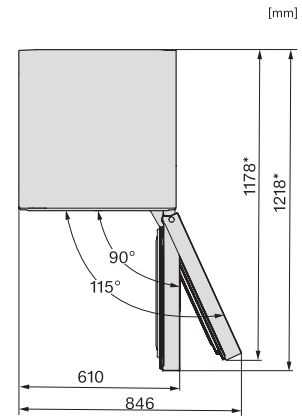

## FN 4342 E Stand-Gefrierschrank mit NoFrost, SideOpen und XXL Box für hohen Komfort.

FN4342E, FN4842D, FN4844C, Installation (\*Fußnote)  
(Skizze)

\*1. Ansicht von Vorne, 2.  
Netzanschlussleitung, L = 2100 mm

K4343FD, K4343ED, FN4342E, Aufstellskizze (\*Fußnote)  
(Skizze)

\*Damit der deklarierte Energieverbrauch erzielt wird, sind die dem Gerät beigefügten Abstandshalter zu verwenden. Hierdurch vergrößert sich die Gerätetiefe um ca. 15 mm. Das Gerät ist ohne Verwendung der Abstandshalter voll funktionsfähig, hat aber einen geringfügig höheren Energieverbrauch.