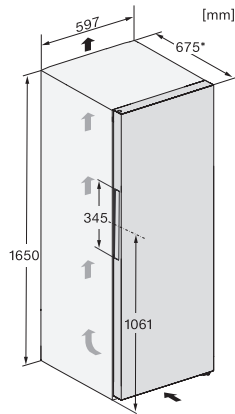

FN 4342 E  
Stand-Gefrierschrank  
mit NoFrost, SideOpen und XXL Box für hohen Komfort.

EAN-Nr.: 4002516516958 / Materialnummer: 11952970 /  
Alte Materialnummer: 37434254EU1

Spannung in V	220-240
Absicherung in A	10
Phasenanzahl	1
Frequenz in Hz	50-60
Länge der elektrischen Zuleitung in m	2,1
Leuchtmittel tauschen	Kundendienst
<b>Mitgeliefertes Zubehör</b>	
Eiswürfelschale	•

## FN 4342 E Stand-Gefrierschrank mit NoFrost, SideOpen und XXL Box für hohen Komfort.

FN4342E, FN4842D, FN4844C, Installation (\*Fußnote)  
(Skizze)

\*1. Ansicht von Vorne, 2.  
Netzanschlussleitung, L = 2100 mm