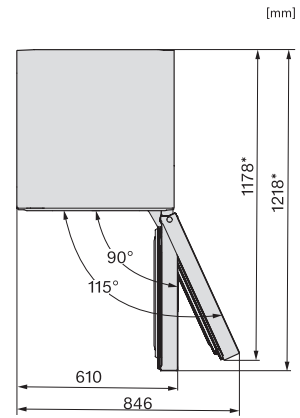

## FN 4322 E Stand-Gefrierschrank mit NoFrost, SideOpen und XXL Box für hohen Komfort.

FN4322E, FN4322D, FN4322D ws-1, FN4822D, FN4824C, Installation (\*Fußnote) (Skizze)

\*1. Ansicht von Vorne, 2. Netzanschlussleitung, L = 2100 mm

K4323FD, K4323ED, K4323DD, FN4322E, FN4322D, FN4322D ws-1, Aufstellskizze (\*Fußnote) (Skizze)

\*Damit der deklarierte Energieverbrauch erzielt wird, sind die dem Gerät beigefügten Abstandshalter zu verwenden. Hierdurch vergrößert sich die Gerätetiefe um ca. 15 mm. Das Gerät ist ohne Verwendung der Abstandshalter voll funktionsfähig, hat aber einen geringfügig höheren Energieverbrauch.