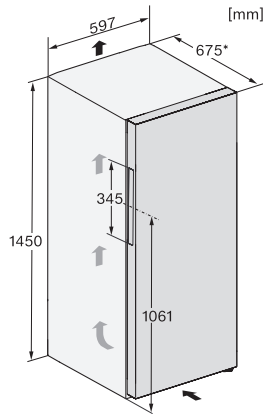

FN 4322 E  
Stand-Gefrierschrank  
mit NoFrost, SideOpen und XXL Box für hohen Komfort.

EAN-Nr.: 4002516516941 / Materialnummer: 11952960 /  
Alte Materialnummer: 37432254EU1

Spannung in V	220-240
Absicherung in A	10
Phasenanzahl	1
Frequenz in Hz	50-60
Länge der elektrischen Zuleitung in m	2,1
<b>Mitgeliefertes Zubehör</b>	
Eiswürfelschale	•

## FN 4322 E Stand-Gefrierschrank mit NoFrost, SideOpen und XXL Box für hohen Komfort.

FN4322E, FN4322D, FN4322D ws-1, FN4822D, FN4824C, Installation (\*Fußnote) (Skizze)

\*1. Ansicht von Vorne, 2. Netzanschlussleitung, L = 2100 mm

K4323FD, K4323ED, K4323DD, FN4322E, FN4322D, FN4322D ws-1, Aufstellskizze (\*Fußnote) (Skizze)

\*Damit der deklarierte Energieverbrauch erzielt wird, sind die dem Gerät beigefügten Abstandshalter zu verwenden. Hierdurch vergrößert sich die Gerätetiefe um ca. 15 mm. Das Gerät ist ohne Verwendung der Abstandshalter voll funktionsfähig, hat aber einen geringfügig höheren Energieverbrauch.