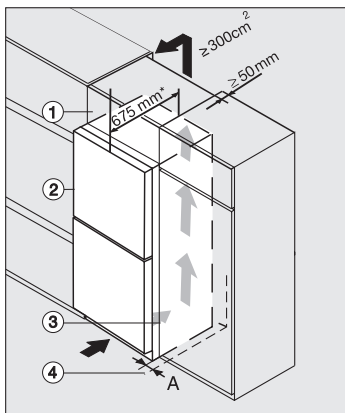

Freistehendes Kältegerät mit Metallfront in eine Küchenzeile integrieren, edt/cs, ws, bst, el (*Fußnote) (Skizze)

1. Aufsatzschrank, 2. Kältegerät, Türtiefe = 75 mm, 3. Küchenschrank, 4. Wand, A = 25 mm (mit Griffmulde)/60 mm (mit Griff), * Bei Kältegeräten mit montierten Wandabstandshaltern vergrößert sich die Gerätetiefe um ca. 15 mm.