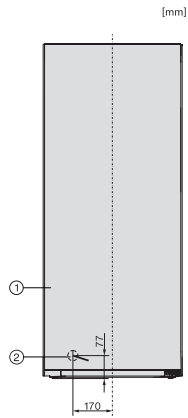

FN 4322 E Stand-Gefrierschrank mit NoFrost, SideOpen und XXL Box für hohen Komfort.

FN4322E, FN4322D, FN4322D ws-1, FN4822D, FN4824C, Installation (*Fußnote) (Skizze)

*1. Ansicht von Vorne, 2. Netzanschlussleitung, L = 2100 mm