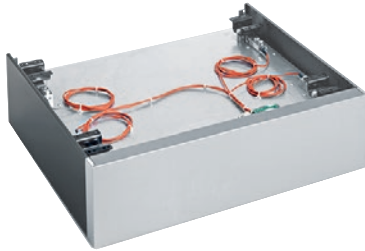

APWM 042

Wiegesockel, 25 cm hoch

zur automatischen Justierung erforderlicher Ressourcen bei flexibler Beladung.

- Speziell entwickelt für Performance Plus Geräte
- Signifikante Einsparungen bei Wasser- und Energieverbräuchen

EAN-Nr.: 4002516485858 / Materialnummer: 11918240 /
Alte Materialnummer: 59510042EU

Produktzugehörigkeit	
Waschmaschinen	•
Geräte-/Zubehörszugehörigkeit	
PWM 920	•
Produktkategorie	
Wiegesockel	•
Produkteigenschaften	
Elektroanschluss	OHNE
Material	Edelstahl, Stahlblech verzinkt, gepulvert
Farbe	Edelstahl, Eisengrau
Maße und Gewicht	
Außenmaß, Nettohöhe in mm	300
Außenmaß, Nettobreite in mm	920
Außenmaß, Nettotiefe in mm	857
Außenmaß, Bruttohöhe in mm	480
Außenmaß, Bruttobreite in mm	1090
Außenmaß, Bruttotiefe in mm	1130
Nettogewicht [kg]	65,00
Bruttogewicht in kg	88,00