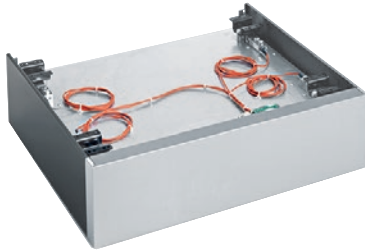

APWM 041

Wiegesockel, 30 cm hoch

zur automatischen Justierung erforderlicher Ressourcen bei flexibler Beladung.

- Speziell entwickelt für Performance Plus Geräte
- Signifikante Einsparungen bei Wasser- und Energieverbräuchen

EAN-Nr.: 4002516485674 / Materialnummer: 11918210 /
Alte Materialnummer: 59510041EU

Produktzugehörigkeit	
Waschmaschinen	•
Geräte-/Zubehörszugehörigkeit	
PWM 916	•
Produktkategorie	
Wiegesockel	•
Produkteigenschaften	
Elektroanschluss	OHNE
Material	Edelstahl, Stahlblech verzinkt, gepulvert
Farbe	Edelstahl, Eisengrau
Maße und Gewicht	
Außenmaß, Nettohöhe in mm	300
Außenmaß, Nettobreite in mm	920
Außenmaß, Nettotiefe in mm	757
Außenmaß, Bruttohöhe in mm	480
Außenmaß, Bruttobreite in mm	1090
Außenmaß, Bruttotiefe in mm	1130
Nettogewicht [kg]	60,00
Bruttogewicht in kg	83,00