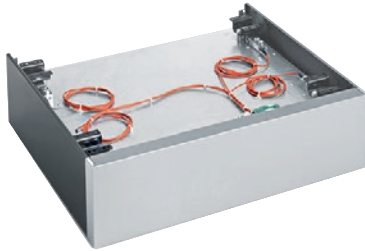

APWM 040

Wiegesockel, 30 cm hoch

zur automatischen Justierung erforderlicher Ressourcen bei flexibler Beladung.

- Speziell entwickelt für Performance Plus Geräte
- Signifikante Einsparungen bei Wasser- und Energieverbräuchen

EAN-Nr.: 4002516486312 / Materialnummer: 11918120 /
Alte Materialnummer: 59510040EU

Produktzugehörigkeit	
Waschmaschinen	•
Geräte-/Zubehörszugehörigkeit	
PWM 912	•
Produktkategorie	
Wiegesockel	•
Produkteigenschaften	
Elektroanschluss	OHNE
Material	Edelstahl, Stahlblech verzinkt, gepulvert
Farbe	Edelstahl, Eisengrau
Maße und Gewicht	
Außenmaß, Nettohöhe in mm	335
Außenmaß, Nettobreite in mm	795
Außenmaß, Nettotiefe in mm	827
Außenmaß, Bruttohöhe in mm	517
Außenmaß, Bruttobreite in mm	1090
Außenmaß, Bruttotiefe in mm	1130
Nettogewicht [kg]	59,00
Bruttogewicht in kg	82,00