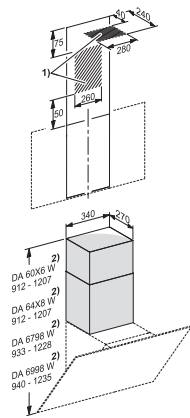

DADC 6000
Graphitgrauer Kamin
für die alternative Abluftführung nach oben

EAN-Nr.: 4002516473220 / Materialnummer: 11900540 /
Alte Materialnummer: 28996439D

- Für DA 64x8 W
- Flexible Kaminhöhe von 365-660 mm
- Kaminbreite 340 mm
- Kamintiefe 270 mm
- Inklusive Wandbefestigungsmaterial

DADC 6000
Graphitgrauer Kamin
für die alternative Abluftführung nach oben

DADC6000 (Skizze)

1) Installationsbereich für Abluftführung nach oben in Verbindung mit DADC 6000., 2) Gerätehöhe in Verbindung mit DADC 6000