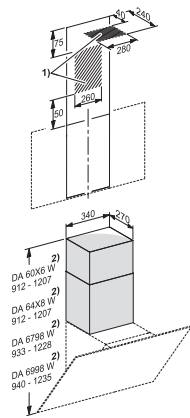

DADC 6000  
Graphitgrauer Kamin  
für die alternative Abluftführung nach oben

EAN-Nr.: 4002516473220 / Materialnummer: 11900540 /  
Alte Materialnummer: 28996439D

- Für DA 64x8 W
- Flexible Kaminhöhe von 365-660 mm
- Kaminbreite 340 mm
- Kamintiefe 270 mm
- Inklusive Wandbefestigungsmaterial

DADC 6000  
Graphitgrauer Kamin  
für die alternative Abluftführung nach oben

DADC6000 (Skizze)

1) Installationsbereich für Abluftführung nach oben in Verbindung mit DADC 6000., 2) Gerätehöhe in Verbindung mit DADC 6000