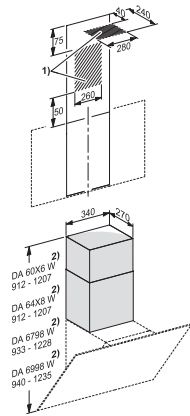

DADC 6000  
Obsidianschwarzer Kamin  
für die alternative Abluftführung nach oben

EAN-Nr.: 4002516473121 / Materialnummer: 11900270 /  
Alte Materialnummer: 28996438D

- Für DA 60x6 W, DA 64x8 W und DA 679x W
- Flexible Kaminhöhe von 365-660 mm
- Kaminbreite 340 mm
- Kamintiefe 270 mm
- Inklusive Wandbefestigungsmaterial

DADC 6000  
Obsidianschwarzer Kamin  
für die alternative Abluftführung nach oben

DADC6000 (Skizze)

1) Installationsbereich für Abluftführung nach oben in Verbindung mit DADC 6000., 2) Gerätehöhe in Verbindung mit DADC 6000