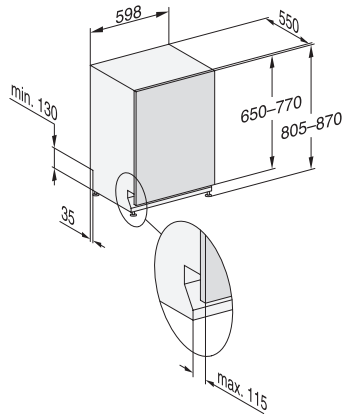

1) Sockelhöhe 35-155 mm, , 2) Sockelhöhe 100-220 mm, , 3) Gerätehöhe max. 930 mm mit Umbausatz Sockelhöhe-1 (Mat.-Nr. 6.394.761),

G7000, vollintegrierbare G, 60cm (Skizze)