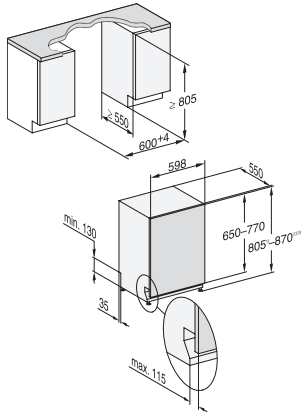

G 7970 SCVi AutoDos K20
Vollintegrierter Geschirrspüler
– der Miele Alleskönner für griffloses Küchendesign.

G7000, vollintegrierbare G, 60cm (Skizze)

1) Sockelhöhe 35-155 mm, , 2) Sockelhöhe 100-220 mm, , 3) Gerätehöhe max. 930 mm mit Umbausatz Sockelhöhe-1 (Mat.-Nr. 6.394.761),