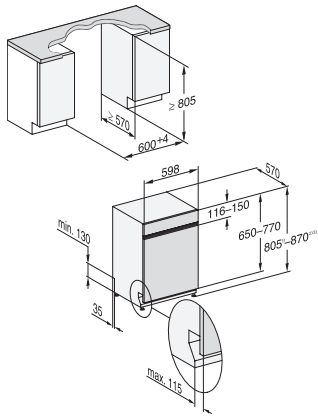

G 7925 SCi XXL AutoDos
 Integrierter Geschirrspüler XXL
 – der Miele Alleskönner für höchste Ansprüche.

G7000, integrierbare G, 60cm (Skizze)

1) Sockelhöhe 35-155 mm, , 2) Sockelhöhe 100-220 mm, , 3) Gerätehöhe max. 930 mm mit Umbausatz Sockelhöhe-1 (Mat.-Nr. 6.394.761)

G7000 XXL, integrierbare G, 60cm (Skizze)

1) Sockelhöhe 35-155 mm, , 2) Sockelhöhe 100-220 mm, , 3) Gerätehöhe max. 970 mm mit Umbausatz Sockelhöhe-1 (Mat.-Nr. 6.394.761),

G7000, XXL, integrierbare GS, 60cm (Skizze)