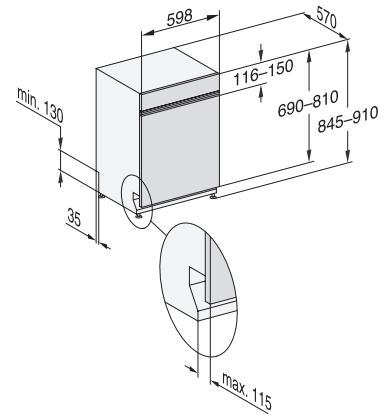

G 7925 SCi XXL AutoDos
 Integrierter Geschirrspüler XXL
 – der Miele Alleskönner für höchste Ansprüche.

G7000, integrierbare G, 60cm (Skizze)

1) Sockelhöhe 35-155 mm, , 2) Sockelhöhe 100-220 mm, , 3) Gerätehöhe max. 930 mm mit Umbausatz Sockelhöhe-1 (Mat.-Nr. 6.394.761)

G7000 XXL, integrierbare G, 60cm (Skizze)

1) Sockelhöhe 35-155 mm, , 2) Sockelhöhe 100-220 mm, , 3) Gerätehöhe max. 970 mm mit Umbausatz Sockelhöhe-1 (Mat.-Nr. 6.394.761),

G7000, XXL, integrierbare GS, 60cm (Skizze)