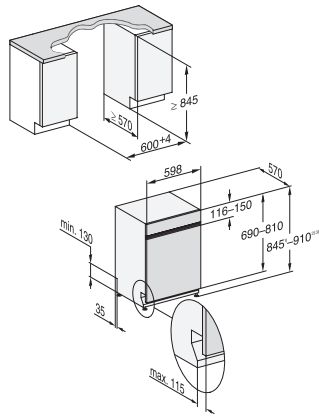

G 7925 SCi XXL AutoDos
 Integrierter Geschirrspüler XXL
 – der Miele Alleskönner für höchste Ansprüche.

G7000, integrierbare G, 60cm (Skizze)

1) Sockelhöhe 35-155 mm, , 2) Sockelhöhe 100-220 mm, , 3) Gerätehöhe max. 930 mm mit Umbausatz Sockelhöhe-1 (Mat.-Nr. 6.394.761)

G7000 XXL, integrierbare G, 60cm (Skizze)

1) Sockelhöhe 35-155 mm, , 2) Sockelhöhe 100-220 mm, , 3) Gerätehöhe max. 970 mm mit Umbausatz Sockelhöhe-1 (Mat.-Nr. 6.394.761),

G7000, XXL, integrierbare GS, 60cm (Skizze)