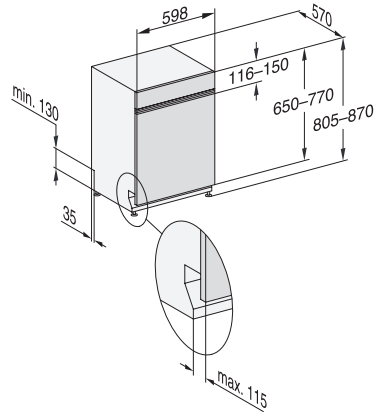

Hygiene	•
SolarSpar	•
ExtraLeise 40 dB(A)	•
Gerätepflege	•
<b>Spüloptionen</b>	
AutoDos	•
IntenseZone	•
Express	•
Extra sauber	•
Extra trocken	•
<b>Korbgestaltung</b>	
Besteckunterbringung	3D-MultiFlex-Schublade
FlexCare-Gläserhalter	2
FlexCare-Tassenauflage	1
Korbgestaltung	ExtraComfort P
Anzahl Maßgedecke	14
<b>Sicherheit</b>	
Waterproof-System	•
Sieb-Kontrollanzeige	•
Kindersicherung	•
<b>Technische Daten</b>	
Nischenbreite minimal in mm	600
Nischenbreite maximal in mm	600
Nischenhöhe minimal in mm	805
Nischenhöhe maximal in mm	870
Nischtiefe in mm	570
Gerätebreite in mm	598
Gerätehöhe in mm	805
Gerätetiefe in mm	570
Gerätetiefe bei geöffneter Tür in cm	116,5
Nettogewicht in kg	48,2
Gesamtanschlusswert in kW	2,00
Spannung in V	230
Absicherung in A	10
Phasenanzahl	1
Elektrische Frequenz Standard	50
Länge Wasserzulaufschlauch in m	1,50
Länge Wasserablaufschlauch in m	1,50
Länge der elektrischen Zuleitung in m	1,70
Min. Frontplattengewicht in kg	3,0
Max. Frontplattengewicht in kg	12,0
[über Kundendienst nachrüstbar auf min.]	9,0
[über Kundendienst nachrüstbar auf max.]	18,0
<b>Verfügbare Displaysprachen</b>	
Verfügbare Displaysprachen durch MultiLingua	deutsch, english (GB), hrvatski, română, slovenščina, srpski, ελληνικά

1) Sockelhöhe 35-155 mm, , 2) Sockelhöhe 100-220 mm, , 3) Gerätehöhe max. 930 mm mit Umbausatz Sockelhöhe-1 (Mat.-Nr. 6.394.761)

G7000, integrierbare G, 60cm (Skizze)