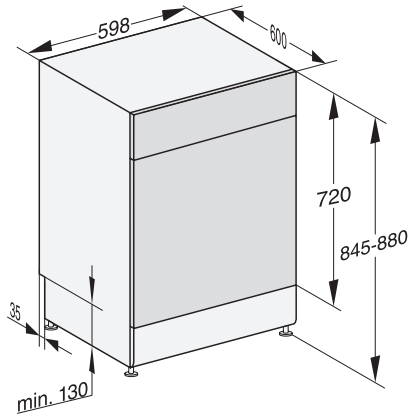

G 7410 SC AutoDos
Stand-Geschirrspüler
mit automatischer Dosierung dank AutoDos mit integrierter PowerDisk.

G7000, 60cm, Standgeräte, Maßskizze, (Skizze)