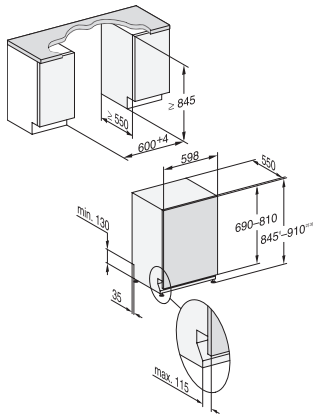

G 7255 SCVi XXL

Vollintegrierter Geschirrspüler XXL

mit 3D MultiFlex-Schublade für höchsten Komfort.

EAN-Nr.: 4002516469247 / Materialnummer: 11884790 / Alte Materialnummer: 21725562A

Spüloptionen	
IntenseZone	•
Express	•
Extra sauber	•
Extra trocken	•
Korbgestaltung	
Besteckunterbringung	3D-MultiFlex-Schublade
FlexCare-Tassenauflage	1
Korbgestaltung	ComfortPlus
Anzahl Maßgedecke	14
Sicherheit	
Waterproof-System	•
Sieb-Kontrollanzeige	•
Technische Daten	
Nischenbreite minimal in mm	600
Nischenbreite maximal in mm	600
Nischenhöhe minimal in mm	845
Nischenhöhe maximal in mm	910
Niscentiefe in mm	550
Gerätebreite in mm	598
Gerätehöhe in mm	845
Gerätetiefe in mm	550
Gerätetiefe bei geöffneter Tür in cm	120,5
Nettogewicht in kg	49,0
Gesamtanschlusswert in kW	2,00
Spannung in V	230
Absicherung in A	10
Phasenanzahl	1
Elektrische Frequenz Standard	50
Länge Wasserzulaufschlauch in m	1,50
Länge Wasserablaufschlauch in m	1,50
Länge der elektrischen Zuleitung in m	1,70
Min. Frontplattengewicht in kg	4,0
Max. Frontplattengewicht in kg	10,0
[über Kundendienst nachrüstbar auf min.]	7,0
[über Kundendienst nachrüstbar auf max.]	14,0
Verfügbare Displaysprachen	
Verfügbare Displaysprachen durch MultiLingua	deutsch, english, español, français, italiano, niederlands, português, svenska
Mitgeliefertes Zubehör	
1 x Packung UltraTabs (20 Stück)	•
Gutschein 1 x Packung UltraTabs (20 Stück) oder 9 Packungen zu einem Sonderpreis	•

G 7255 SCVi XXL

Vollintegrierter Geschirrspüler XXL
mit 3D MultiFlex-Schublade für höchsten Komfort.

G7000 XXL, vollintegrierbare G, 60cm (Skizze)

1) Sockelhöhe 35-155 mm, , 2) Sockelhöhe 100-220 mm, , 3) Gerätehöhe max. 970 mm mit Umbausatz Sockelhöhe-1 (Mat.-Nr. 6.394.761), ,

G7000, vollintegrierbare G, XXL, 60cm (Skizze)