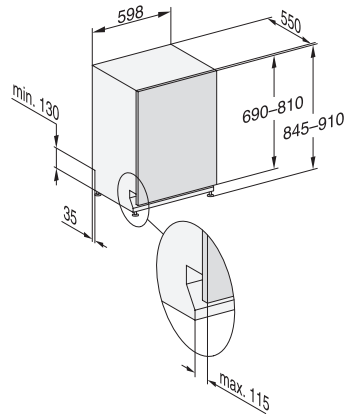

G 7255 SCVi XXL

Vollintegrierter Geschirrspüler XXL

mit 3D MultiFlex-Schublade für höchsten Komfort.

EAN-Nr.: 4002516469247 / Materialnummer: 11884790 / Alte Materialnummer: 21725562A

Spüloptionen	
IntenseZone	•
Express	•
Extra sauber	•
Extra trocken	•
Korbgestaltung	
Besteckunterbringung	3D-MultiFlex-Schublade
FlexCare-Tassenauflage	1
Korbgestaltung	ComfortPlus
Anzahl Maßgedecke	14
Sicherheit	
Waterproof-System	•
Sieb-Kontrollanzeige	•
Technische Daten	
Nischenbreite minimal in mm	600
Nischenbreite maximal in mm	600
Nischenhöhe minimal in mm	845
Nischenhöhe maximal in mm	910
Niscentiefe in mm	550
Gerätebreite in mm	598
Gerätehöhe in mm	845
Gerätetiefe in mm	550
Gerätetiefe bei geöffneter Tür in cm	120,5
Nettogewicht in kg	49,0
Gesamtanschlusswert in kW	2,00
Spannung in V	230
Absicherung in A	10
Phasenanzahl	1
Elektrische Frequenz Standard	50
Länge Wasserzulaufschlauch in m	1,50
Länge Wasserablaufschlauch in m	1,50
Länge der elektrischen Zuleitung in m	1,70
Min. Frontplattengewicht in kg	4,0
Max. Frontplattengewicht in kg	10,0
[über Kundendienst nachrüstbar auf min.]	7,0
[über Kundendienst nachrüstbar auf max.]	14,0
Verfügbare Displaysprachen	
Verfügbare Displaysprachen durch MultiLingua	deutsch, english, español, français, italiano, niederlands, português, svenska
Mitgeliefertes Zubehör	
1 x Packung UltraTabs (20 Stück)	•
Gutschein 1 x Packung UltraTabs (20 Stück) oder 9 Packungen zu einem Sonderpreis	•

G 7255 SCVi XXL

Vollintegrierter Geschirrspüler XXL
mit 3D MultiFlex-Schublade für höchsten Komfort.

G7000 XXL, vollintegrierbare G, 60cm (Skizze)

1) Sockelhöhe 35-155 mm, , 2) Sockelhöhe 100-220 mm, , 3) Gerätehöhe max. 970 mm mit Umbausatz Sockelhöhe-1 (Mat.-Nr. 6.394.761), ,

G7000, vollintegrierbare G, XXL, 60cm (Skizze)