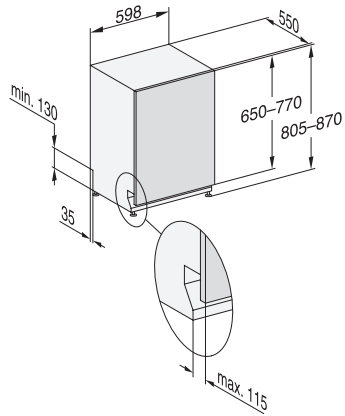

G 7250 SCVi  
Vollintegrierter Geschirrspüler  
mit 3D MultiFlex-Schublade für höchsten Komfort.

EAN-Nr.: 4002516469230 / Materialnummer: 11884770 / Alte Materialnummer: 21725062A

Express	•
Extra sauber	•
Extra trocken	•
<b>Korbgestaltung</b>	
Besteckunterbringung	3D-MultiFlex-Schublade
FlexCare-Tassenauflage	1
Korbgestaltung	ComfortPlus
Anzahl Maßgedecke	14
<b>Sicherheit</b>	
Waterproof-System	•
Sieb-Kontrollanzeige	•
<b>Technische Daten</b>	
Nischenbreite minimal in mm	600
Nischenbreite maximal in mm	600
Nischenhöhe minimal in mm	805
Nischenhöhe maximal in mm	870
Nischtiefe in mm	550
Gerätebreite in mm	598
Gerätehöhe in mm	805
Gerätetiefe in mm	550
Gerätetiefe bei geöffneter Tür in cm	116,5
Nettogewicht in kg	48,0
Gesamtanschlusswert in kW	2,00
Spannung in V	230
Absicherung in A	10
Phasenanzahl	1
Elektrische Frequenz Standard	50
Länge Wasserzulaufschlauch in m	1,50
Länge Wasserablaufschlauch in m	1,50
Länge der elektrischen Zuleitung in m	1,70
Min. Frontplattengewicht in kg	4,0
Max. Frontplattengewicht in kg	10,0
[über Kundendienst nachrüstbar auf min.]	8,0
[über Kundendienst nachrüstbar auf max.]	16,0
<b>Verfügbare Displaysprachen</b>	
Verfügbare Displaysprachen durch MultiLingua	deutsch, english, español, français, italiano, nederlands, português, türkçe
<b>Mitgeliefertes Zubehör</b>	
1 x Packung UltraTabs (20 Stück)	•
Gutschein 1 x Packung UltraTabs (20 Stück) oder 9 Packungen zu einem Sonderpreis	•

G 7250 SCVi  
Vollintegrierter Geschirrspüler  
mit 3D MultiFlex-Schublade für höchsten Komfort.

G7000, vollintegrierbare G, 60cm (Skizze)

1) Sockelhöhe 35-155 mm, , 2) Sockelhöhe 100-220 mm, , 3) Gerätehöhe max. 930 mm mit Umbausatz Sockelhöhe-1 (Mat.-Nr. 6.394.761),

G7000, vollintegrierbare G, 60cm (Skizze)