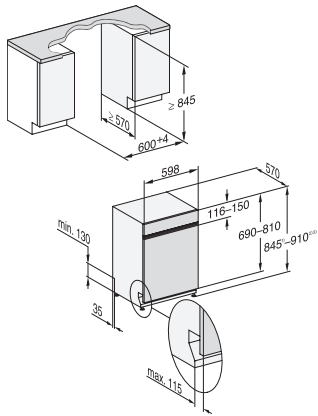

G 7205 SCi XXL  
Integrierter Geschirrspüler XXL  
mit 3D MultiFlex-Schublade für höchsten Komfort.

EAN-Nr.: 4002516469223 / Materialnummer: 11884750 / Alte Materialnummer: 21720557A

<b>Spüloptionen</b>	
IntenseZone	•
Express	•
Extra sauber	•
Extra trocken	•
<b>Korbgestaltung</b>	
Besteckunterbringung	3D-MultiFlex-Schublade
FlexCare-Tassenauflage	1
Korbgestaltung	ComfortPlus
Anzahl Maßgedecke	14
<b>Sicherheit</b>	
Waterproof-System	•
Sieb-Kontrollanzeige	•
Kindersicherung	•
<b>Technische Daten</b>	
Nischenbreite minimal in mm	600
Nischenbreite maximal in mm	600
Nischenhöhe minimal in mm	845
Nischenhöhe maximal in mm	910
Niscentiefe in mm	570
Gerätebreite in mm	598
Gerätehöhe in mm	845
Gerätetiefe in mm	570
Gerätetiefe bei geöffneter Tür in cm	120,5
Nettogewicht in kg	49,2
Gesamtanschlusswert in kW	2,00
Spannung in V	230
Absicherung in A	10
Phasenanzahl	1
Elektrische Frequenz Standard	50
Länge Wasserzulaufschlauch in m	1,50
Länge Wasserablaufschlauch in m	1,50
Länge der elektrischen Zuleitung in m	1,70
Min. Frontplattengewicht in kg	3,0
Max. Frontplattengewicht in kg	11,0
[über Kundendienst nachrüstbar auf min.]	6,0
[über Kundendienst nachrüstbar auf max.]	16,0
<b>Verfügbare Displaysprachen</b>	
Verfügbare Displaysprachen durch MultiLingua	deutsch, english (GB), hrvatski, română, slovenščina, srpski, ελληνικά
<b>Mitgeliefertes Zubehör</b>	
1 x Packung UltraTabs (20 Stück)	•
Gutschein 1 x Packung UltraTabs (20 Stück) oder 9 Packungen zu einem Sonderpreis	•

G 7205 SCi XXL  
 Integrierter Geschirrspüler XXL  
 mit 3D MultiFlex-Schublade für höchsten Komfort.

G7000 XXL, integrierbare G, 60cm (Skizze)

1) Sockelhöhe 35-155 mm, , 2) Sockelhöhe 100-220 mm, , 3) Gerätehöhe max. 970 mm mit Umbausatz Sockelhöhe-1 (Mat.-Nr. 6.394.761),

G7000, XXL, integrierbare GS, 60cm (Skizze)