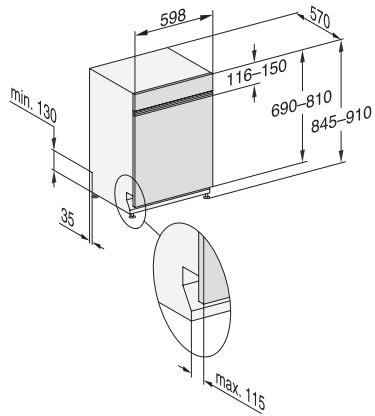

G 7205 SCi XXL  
Integrierter Geschirrspüler XXL  
mit 3D MultiFlex-Schublade für höchsten Komfort.

EAN-Nr.: 4002516469223 / Materialnummer: 11884750 / Alte Materialnummer: 21720557A

<b>Spüloptionen</b>	
IntenseZone	•
Express	•
Extra sauber	•
Extra trocken	•
<b>Korbgestaltung</b>	
Besteckunterbringung	3D-MultiFlex-Schublade
FlexCare-Tassenauflage	1
Korbgestaltung	ComfortPlus
Anzahl Maßgedecke	14
<b>Sicherheit</b>	
Waterproof-System	•
Sieb-Kontrollanzeige	•
Kindersicherung	•
<b>Technische Daten</b>	
Nischenbreite minimal in mm	600
Nischenbreite maximal in mm	600
Nischenhöhe minimal in mm	845
Nischenhöhe maximal in mm	910
Niscentiefe in mm	570
Gerätebreite in mm	598
Gerätehöhe in mm	845
Gerätetiefe in mm	570
Gerätetiefe bei geöffneter Tür in cm	120,5
Nettogewicht in kg	49,2
Gesamtanschlusswert in kW	2,00
Spannung in V	230
Absicherung in A	10
Phasenanzahl	1
Elektrische Frequenz Standard	50
Länge Wasserzulaufschlauch in m	1,50
Länge Wasserablaufschlauch in m	1,50
Länge der elektrischen Zuleitung in m	1,70
Min. Frontplattengewicht in kg	3,0
Max. Frontplattengewicht in kg	11,0
[über Kundendienst nachrüstbar auf min.]	6,0
[über Kundendienst nachrüstbar auf max.]	16,0
<b>Verfügbare Displaysprachen</b>	
Verfügbare Displaysprachen durch MultiLingua	deutsch, english (GB), hrvatski, română, slovenščina, srpski, ελληνικά
<b>Mitgeliefertes Zubehör</b>	
1 x Packung UltraTabs (20 Stück)	•
Gutschein 1 x Packung UltraTabs (20 Stück) oder 9 Packungen zu einem Sonderpreis	•

G 7205 SCi XXL  
 Integrierter Geschirrspüler XXL  
 mit 3D MultiFlex-Schublade für höchsten Komfort.

G7000 XXL, integrierbare G, 60cm (Skizze)

1) Sockelhöhe 35-155 mm, , 2) Sockelhöhe 100-220 mm, , 3) Gerätehöhe max. 970 mm mit Umbausatz Sockelhöhe-1 (Mat.-Nr. 6.394.761),

G7000, XXL, integrierbare GS, 60cm (Skizze)