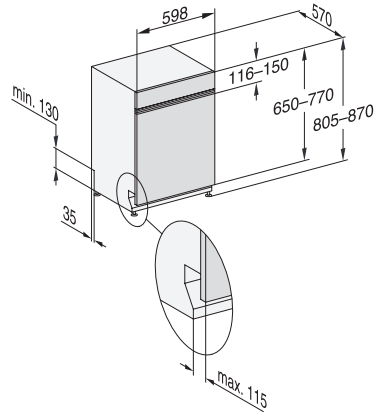

G 7200 SCi  
Integrierter Geschirrspüler  
mit 3D MultiFlex-Schublade für höchsten Komfort.

EAN-Nr.: 4002516469209 / Materialnummer: 11884730 / Alte Materialnummer: 21720057A

Express	•
Extra sauber	•
Extra trocken	•
<b>Korbgestaltung</b>	
Besteckunterbringung	3D-MultiFlex-Schublade
FlexCare-Tassenauflage	1
Korbgestaltung	ComfortPlus
Anzahl Maßgedecke	14
<b>Sicherheit</b>	
Waterproof-System	•
Sieb-Kontrollanzeige	•
Kindersicherung	•
<b>Technische Daten</b>	
Nischenbreite minimal in mm	600
Nischenbreite maximal in mm	600
Nischenhöhe minimal in mm	805
Nischenhöhe maximal in mm	870
Nischtiefe in mm	570
Gerätebreite in mm	598
Gerätehöhe in mm	805
Gerätetiefe in mm	570
Gerätetiefe bei geöffneter Tür in cm	116,5
Nettogewicht in kg	48,2
Gesamtanschlusswert in kW	2,00
Spannung in V	230
Absicherung in A	10
Phasenanzahl	1
Elektrische Frequenz Standard	50
Länge Wasserzulaufschlauch in m	1,50
Länge Wasserablaufschlauch in m	1,50
Länge der elektrischen Zuleitung in m	1,70
Min. Frontplattengewicht in kg	3,0
Max. Frontplattengewicht in kg	10,0
[über Kundendienst nachrüstbar auf min.]	8,0
[über Kundendienst nachrüstbar auf max.]	18,0
<b>Verfügbare Displaysprachen</b>	
Verfügbare Displaysprachen durch MultiLingua	deutsch, english (GB), hrvatski, română, slovenščina, srpski, ελληνικά
<b>Mitgeliefertes Zubehör</b>	
1 x Packung UltraTabs (20 Stück)	•
Gutschein 1 x Packung UltraTabs (20 Stück) oder 9 Packungen zu einem Sonderpreis	•

G 7200 SCi  
Integrierter Geschirrspüler  
mit 3D MultiFlex-Schublade für höchsten Komfort.

G7000, integrierbare G, 60cm (Skizze)

1) Sockelhöhe 35-155 mm, , 2) Sockelhöhe 100-220 mm, , 3) Gerätehöhe max. 930 mm mit Umbausatz Sockelhöhe-1 (Mat.-Nr. 6.394.761)

G7000, integrierbare G, 60cm (Skizze)