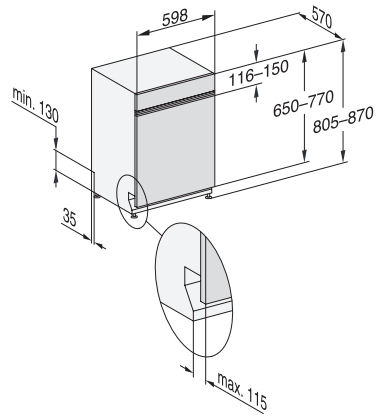

G 7200 SCi
Integrierter Geschirrspüler
mit 3D MultiFlex-Schublade für höchsten Komfort.

EAN-Nr.: 4002516469193 / Materialnummer: 11884720 / Alte Materialnummer: 21720056A

Express	•
Extra sauber	•
Extra trocken	•
Korbgestaltung	
Besteckunterbringung	3D-MultiFlex-Schublade
FlexCare-Tassenauflage	1
Korbgestaltung	ComfortPlus
Anzahl Maßgedecke	14
Sicherheit	
Waterproof-System	•
Sieb-Kontrollanzeige	•
Kindersicherung	•
Technische Daten	
Nischenbreite minimal in mm	600
Nischenbreite maximal in mm	600
Nischenhöhe minimal in mm	805
Nischenhöhe maximal in mm	870
Niscentiefe in mm	570
Gerätebreite in mm	598
Gerätehöhe in mm	805
Gerätetiefe in mm	570
Gerätetiefe bei geöffneter Tür in cm	116,5
Nettogewicht in kg	47,2
Gesamtanschlusswert in kW	2,00
Spannung in V	230
Absicherung in A	10
Phasenanzahl	1
Elektrische Frequenz Standard	50
Länge Wasserzulaufschlauch in m	1,50
Länge Wasserablaufschlauch in m	1,50
Länge der elektrischen Zuleitung in m	1,70
Min. Frontplattengewicht in kg	3,0
Max. Frontplattengewicht in kg	10,0
[über Kundendienst nachrüstbar auf min.]	10,0
[über Kundendienst nachrüstbar auf max.]	20,0
Verfügbare Displaysprachen	
Verfügbare Displaysprachen durch MultiLingua	deutsch, english (GB), hrvatski, română, slovenščina, srpski, ελληνικά
Mitgeliefertes Zubehör	
1 x Packung UltraTabs (20 Stück)	•
Gutschein 1 x Packung UltraTabs (20 Stück) oder 9 Packungen zu einem Sonderpreis	•

G 7200 SCi
Integrierter Geschirrspüler
mit 3D MultiFlex-Schublade für höchsten Komfort.

G7000, integrierbare G, 60cm (Skizze)

1) Sockelhöhe 35-155 mm, , 2) Sockelhöhe 100-220 mm, , 3) Gerätehöhe max. 930 mm mit Umbausatz Sockelhöhe-1 (Mat.-Nr. 6.394.761)

G7000, integrierbare G, 60cm (Skizze)