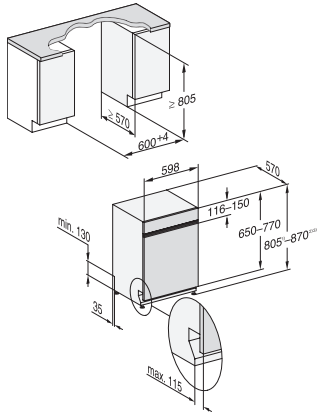

G 7200 SCi
Integrierter Geschirrspüler
mit 3D MultiFlex-Schublade für höchsten Komfort.

EAN-Nr.: 4002516469186 / Materialnummer: 11884710 / Alte Materialnummer: 21720054A

Express	•
Extra sauber	•
Extra trocken	•
Korbgestaltung	
Besteckunterbringung	3D-MultiFlex-Schublade
FlexCare-Tassenauflage	1
Korbgestaltung	ComfortPlus
Anzahl Maßgedecke	14
Sicherheit	
Waterproof-System	•
Sieb-Kontrollanzeige	•
Kindersicherung	•
Technische Daten	
Nischenbreite minimal in mm	600
Nischenbreite maximal in mm	600
Nischenhöhe minimal in mm	805
Nischenhöhe maximal in mm	870
Niscentiefe in mm	570
Gerätebreite in mm	598
Gerätehöhe in mm	805
Gerätetiefe in mm	570
Gerätetiefe bei geöffneter Tür in cm	116,5
Nettogewicht in kg	47,2
Gesamtanschlusswert in kW	2,00
Spannung in V	230
Absicherung in A	10
Phasenanzahl	1
Elektrische Frequenz Standard	50
Länge Wasserzulaufschlauch in m	1,50
Länge Wasserablaufschlauch in m	1,50
Länge der elektrischen Zuleitung in m	1,70
Min. Frontplattengewicht in kg	3,0
Max. Frontplattengewicht in kg	10,0
[über Kundendienst nachrüstbar auf min.]	10,0
[über Kundendienst nachrüstbar auf max.]	20,0
Verfügbare Displaysprachen	
Verfügbare Displaysprachen durch MultiLingua	deutsch, english (GB), hrvatski, română, slovenščina, srpski, ελληνικά
Mitgeliefertes Zubehör	
1 x Packung UltraTabs (20 Stück)	•
Gutschein 1 x Packung UltraTabs (20 Stück) oder 9 Packungen zu einem Sonderpreis	•

G 7200 SCi
Integrierter Geschirrspüler
mit 3D MultiFlex-Schublade für höchsten Komfort.

G7000, integrierbare G, 60cm (Skizze)

1) Sockelhöhe 35-155 mm, , 2) Sockelhöhe 100-220 mm, , 3) Gerätehöhe max. 930 mm mit Umbausatz Sockelhöhe-1 (Mat.-Nr. 6.394.761)

G7000, integrierbare G, 60cm (Skizze)