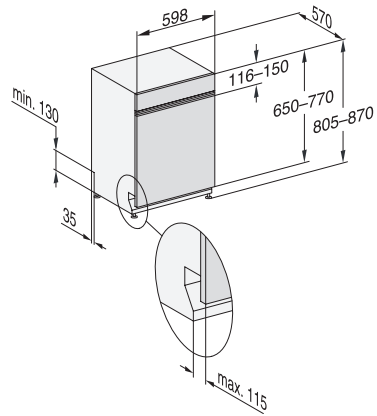

G 7200 SCi
Integrierter Geschirrspüler
mit 3D MultiFlex-Schublade für höchsten Komfort.

EAN-Nr.: 4002516469186 / Materialnummer: 11884710 / Alte Materialnummer: 21720054A

Express	•
Extra sauber	•
Extra trocken	•
Korbgestaltung	
Besteckunterbringung	3D-MultiFlex-Schublade
FlexCare-Tassenauflage	1
Korbgestaltung	ComfortPlus
Anzahl Maßgedecke	14
Sicherheit	
Waterproof-System	•
Sieb-Kontrollanzeige	•
Kindersicherung	•
Technische Daten	
Nischenbreite minimal in mm	600
Nischenbreite maximal in mm	600
Nischenhöhe minimal in mm	805
Nischenhöhe maximal in mm	870
Niscentiefe in mm	570
Gerätebreite in mm	598
Gerätehöhe in mm	805
Gerätetiefe in mm	570
Gerätetiefe bei geöffneter Tür in cm	116,5
Nettogewicht in kg	47,2
Gesamtanschlusswert in kW	2,00
Spannung in V	230
Absicherung in A	10
Phasenanzahl	1
Elektrische Frequenz Standard	50
Länge Wasserzulaufschlauch in m	1,50
Länge Wasserablaufschlauch in m	1,50
Länge der elektrischen Zuleitung in m	1,70
Min. Frontplattengewicht in kg	3,0
Max. Frontplattengewicht in kg	10,0
[über Kundendienst nachrüstbar auf min.]	10,0
[über Kundendienst nachrüstbar auf max.]	20,0
Verfügbare Displaysprachen	
Verfügbare Displaysprachen durch MultiLingua	deutsch, english (GB), hrvatski, română, slovenščina, srpski, ελληνικά
Mitgeliefertes Zubehör	
1 x Packung UltraTabs (20 Stück)	•
Gutschein 1 x Packung UltraTabs (20 Stück) oder 9 Packungen zu einem Sonderpreis	•

G 7200 SCi
Integrierter Geschirrspüler
mit 3D MultiFlex-Schublade für höchsten Komfort.

G7000, integrierbare G, 60cm (Skizze)

1) Sockelhöhe 35-155 mm, , 2) Sockelhöhe 100-220 mm, , 3) Gerätehöhe max. 930 mm mit Umbausatz Sockelhöhe-1 (Mat.-Nr. 6.394.761)

G7000, integrierbare G, 60cm (Skizze)