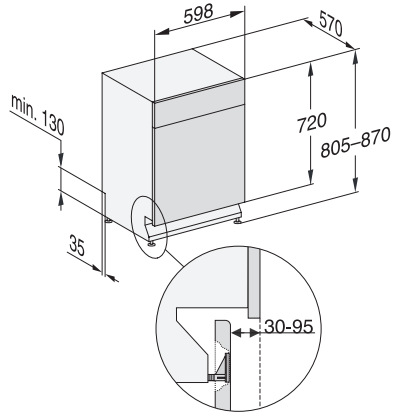

G 7200 SCU

Unterbau-Geschirrspüler

mit 3D MultiFlex-Schublade für höchsten Komfort.

EAN-Nr.: 4002516469162 / Materialnummer: 11884690 / Alte Materialnummer: 21720036A

Express	•
Extra sauber	•
Extra trocken	•
Korbgestaltung	
Besteckunterbringung	3D-MultiFlex-Schublade
FlexCare-Tassenauflage	1
Korbgestaltung	ComfortPlus
Anzahl Maßgedecke	14
Sicherheit	
Waterproof-System	•
Sieb-Kontrollanzeige	•
Kindersicherung	•
Technische Daten	
Nischenbreite minimal in mm	600
Nischenbreite maximal in mm	600
Nischenhöhe minimal in mm	805
Nischenhöhe maximal in mm	870
Nischtiefe in mm	570
Gerätebreite in mm	598
Gerätehöhe in mm	805
Gerätetiefe in mm	570
Gerätetiefe bei geöffneter Tür in cm	116,5
Nettogewicht in kg	47,5
Gesamtanschlusswert in kW	2,00
Spannung in V	230
Absicherung in A	10
Phasenanzahl	1
Elektrische Frequenz Standard	50
Länge Wasserzulaufschlauch in m	1,50
Länge Wasserablaufschlauch in m	1,50
Länge der elektrischen Zuleitung in m	1,70
Verfügbare Displaysprachen	
Verfügbare Displaysprachen durch MultiLingua	deutsch, english (GB), hrvatski, română, slovenščina, srpski, ελληνικά
Mitgeliefertes Zubehör	
1 x Packung UltraTabs (20 Stück)	•
Gutschein 1 x Packung UltraTabs (20 Stück) oder 9 Packungen zu einem Sonderpreis	•

G 7200 SCU
Unterbau-Geschirrspüler
mit 3D MultiFlex-Schublade für höchsten Komfort.

G7000, unterbau, Einbauskizze, 60cm (Skizze)

1) Gerätehöhe max. 930 mm mit Umbausatz Sockelhöhe –
1 (Material-Nr. 6.394.761)

G7000, unterbau, Einbauskizze, 60cm (Skizze)