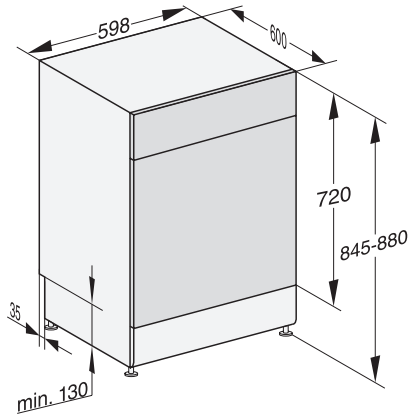

G 7200 SC Front  
Stand-Geschirrspüler  
mit 3D MultiFlex-Schublade für höchsten Komfort.

EAN-Nr.: 4002516469155 / Materialnummer: 11884670 / Alte Materialnummer: 21720018A

Express	•
Extra sauber	•
Extra trocken	•
<b>Korbgestaltung</b>	
Besteckunterbringung	3D-MultiFlex-Schublade
FlexCare-Tassenauflage	1
Korbgestaltung	ComfortPlus
Anzahl Maßgedecke	14
<b>Sicherheit</b>	
Waterproof-System	•
Sieb-Kontrollanzeige	•
Kindersicherung	•
<b>Technische Daten</b>	
Nischenbreite minimal in mm	600
Nischenbreite maximal in mm	600
Nischenhöhe minimal in mm	845
Nischenhöhe maximal in mm	880
Niscentiefe in mm	600
Gerätebreite in mm	598
Gerätehöhe in mm	845
Gerätetiefe in mm	600
Gerätetiefe bei geöffneter Tür in cm	119,5
Nettogewicht in kg	57,0
Gesamtanschlusswert in kW	2,00
Spannung in V	230
Absicherung in A	10
Phasenanzahl	1
Elektrische Frequenz Standard	50
Länge Wasserzulaufschlauch in m	1,50
Länge Wasserablaufschlauch in m	1,50
Länge der elektrischen Zuleitung in m	1,70
<b>Verfügbare Displaysprachen</b>	
Verfügbare Displaysprachen durch MultiLingua	deutsch, english (GB), hrvatski, română, slovenščina, srpski, ελληνικά
<b>Mitgeliefertes Zubehör</b>	
1 x Packung UltraTabs (20 Stück)	•
Gutschein 1 x Packung UltraTabs (20 Stück) oder 9 Packungen zu einem Sonderpreis	•

G 7200 SC Front  
Stand-Geschirrspüler  
mit 3D MultiFlex-Schublade für höchsten Komfort.

G7000, 60cm, Standgeräte, Maßskizze, (Skizze)