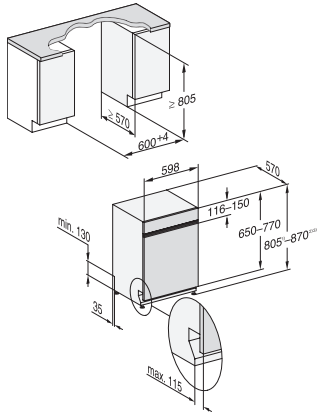

G 7020 SCi
Integrierter Geschirrspüler
mit 3D MultiFlex-Schublade für höchsten Komfort.

EAN-Nr.: 4002516468271 / Materialnummer: 11884590 / Alte Materialnummer: 21702056A

Express	•
Extra sauber	•
Extra trocken	•
Korbgestaltung	
Besteckunterbringung	3D-MultiFlex-Schublade
FlexCare-Tassenauflage	1
Korbgestaltung	ComfortPlus
Anzahl Maßgedecke	14
Sicherheit	
Waterproof-System	•
Sieb-Kontrollanzeige	•
Kindersicherung	•
Technische Daten	
Nischenbreite minimal in mm	600
Nischenbreite maximal in mm	600
Nischenhöhe minimal in mm	805
Nischenhöhe maximal in mm	870
Niscentiefe in mm	570
Gerätebreite in mm	598
Gerätehöhe in mm	805
Gerätetiefe in mm	570
Gerätetiefe bei geöffneter Tür in cm	116,5
Nettogewicht in kg	47,2
Gesamtanschlusswert in kW	2,00
Spannung in V	230
Absicherung in A	10
Phasenanzahl	1
Elektrische Frequenz Standard	50
Länge Wasserzulaufschlauch in m	1,50
Länge Wasserablaufschlauch in m	1,50
Länge der elektrischen Zuleitung in m	1,70
Min. Frontplattengewicht in kg	3,0
Max. Frontplattengewicht in kg	10,0
[über Kundendienst nachrüstbar auf min.]	10,0
[über Kundendienst nachrüstbar auf max.]	20,0
Verfügbare Displaysprachen	
Verfügbare Displaysprachen durch MultiLingua	deutsch, english (GB), hrvatski, română, slovenščina, srpski, ελληνικά
Mitgeliefertes Zubehör	
1 x Packung UltraTabs (20 Stück)	•
Gutschein 1 x Packung UltraTabs (20 Stück) oder 9 Packungen zu einem Sonderpreis	•

G 7020 SCi
Integrierter Geschirrspüler
mit 3D MultiFlex-Schublade für höchsten Komfort.

G7000, integrierbare G, 60cm (Skizze)

1) Sockelhöhe 35-155 mm, , 2) Sockelhöhe 100-220 mm, , 3) Gerätehöhe max. 930 mm mit Umbausatz Sockelhöhe-1 (Mat.-Nr. 6.394.761)