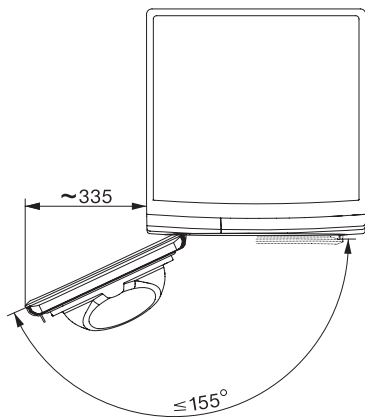

TWR780WP Eco&Steam&9kg
T1 Wärmepumpentrockner:
A+++ -10% | 9 kg | M Touch | SteamFinish | SilenceDrum

T1 Skizze, 5 Grad Blende, Maße in mm

T1 Skizze, 5 Grad Blende, Maße in mm

T1 Skizze, 5 Grad Blende, mit Sichtfenster, Maße in mm

T1 Skizze, 5 Grad Blende, Maße in mm