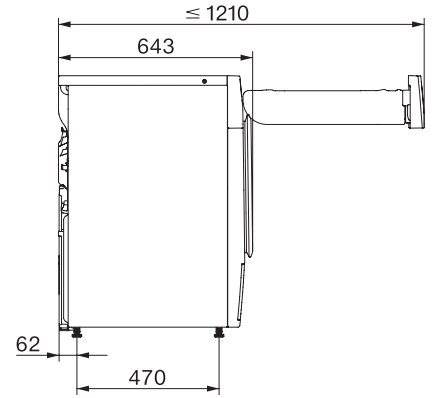

TWR780WP Eco&Steam&9kg
T1 Wärmepumpentrockner:
A+++ -10% | 9 kg | M Touch | SteamFinish | SilenceDrum

T1 Skizze, 5 Grad Blende, Maße in mm

T1 Skizze, 5 Grad Blende, Maße in mm

T1 Skizze, 5 Grad Blende, mit Sichtfenster, Maße in mm

T1 Skizze, 5 Grad Blende, Maße in mm