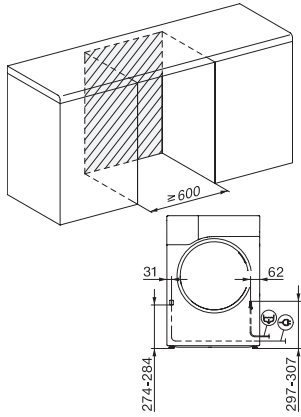

TWR780WP Eco&Steam&9kg
T1 Wärmepumpentrockner:
A+++ -10% | 9 kg | M Touch | SteamFinish | SilenceDrum

T1 Skizze, 5 Grad Blende, Maße in mm