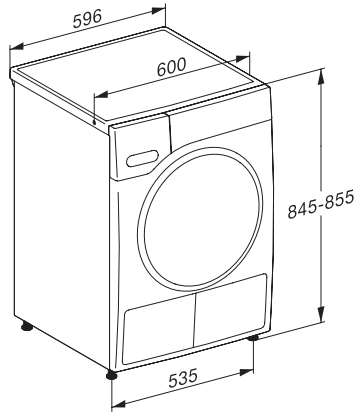

T1 Skizze, 5 Grad Blende, Maße in mm