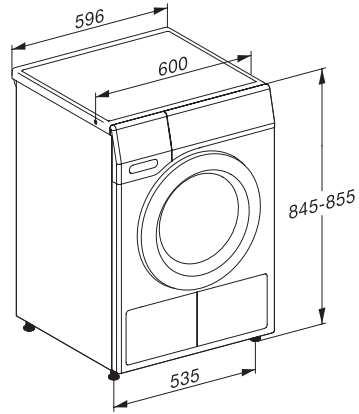

TCR790WP Eco&Steam&9kg

T1 Wärmepumpentrockner:

Mit SteamFinish, SilenceDrum und M Touch für höchste Ansprüche.

T1 Einbauskizze, schräge Blende, gerade Blende, Maße in mm

T1 Skizze, schräge Blende, gerade Blende, Maße in mm