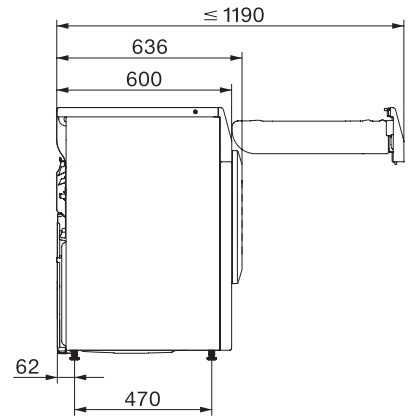

TCR790WP Eco&Steam&9kg

T1 Wärmepumpentrockner:

Mit SteamFinish, SilenceDrum und M Touch für höchste Ansprüche.

T1 Einbauskizze, schräge Blende, gerade Blende, Maße in mm

T1 Skizze, schräge Blende, gerade Blende, Maße in mm

T1 Skizze, schräge Blende, gerade Blende, mit Sichtfenster, Maße in mm

T1 Skizze, schräge Blende, gerade Blende, Maße in mm