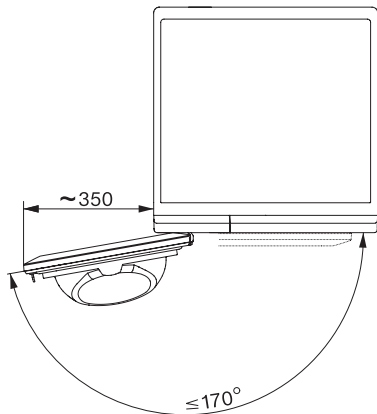

TCR790WP Eco&Steam&9kg

T1 Wärmepumpentrockner:

Mit SteamFinish, SilenceDrum und M Touch für höchste Ansprüche.

T1 Einbauskizze, schräge Blende, gerade Blende, Maße in mm

T1 Skizze, schräge Blende, gerade Blende, Maße in mm

T1 Skizze, schräge Blende, gerade Blende, mit Sichtfenster, Maße in mm

T1 Skizze, schräge Blende, gerade Blende, Maße in mm