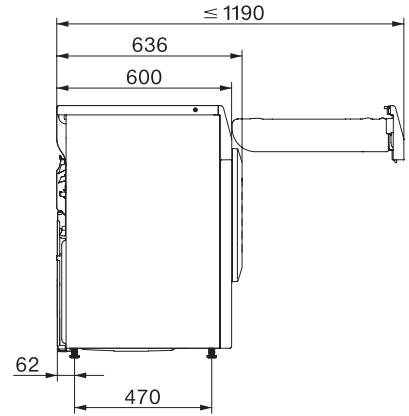

TCR780WP Eco&Steam&9kg

T1 Wärmepumpentrockner:

Mit SteamFinish, SilenceDrum und M Touch für höchste Ansprüche.

T1 Einbauskizze, schräge Blende, gerade Blende, Maße in mm

T1 Skizze, schräge Blende, gerade Blende, Maße in mm

T1 Skizze, schräge Blende, gerade Blende, mit Sichtfenster, Maße in mm

T1 Skizze, schräge Blende, gerade Blende, Maße in mm