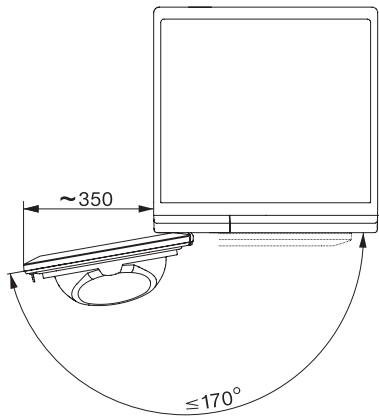

TCR780WP Eco&Steam&9kg

T1 Wärmepumpentrockner:

A+++ -10% | 9 kg | M Touch | SteamFinish | SilenceDrum

T1 Skizze, schräge Blende oder gerade Blende, Maße in mm

T1 Skizze, schräge Blende oder gerade Blende, Maße in mm

T1 Skizze, schräge Blende oder gerade Blende, mit Sichtfenster, Maße in mm

T1 Skizze, schräge Blende oder gerade Blende, Maße in mm