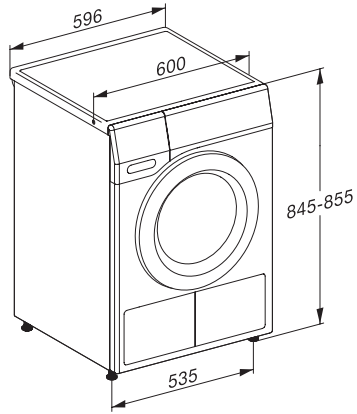

TCR780WP Eco&Steam&9kg
 T1 Wärmepumpentrockner:
 A+++ -10% | 9 kg | M Touch | SteamFinish | SilenceDrum

EAN-Nr.: 4002516463566 / Materialnummer: 11819930 /
 Alte Materialnummer: 12CR7802D

Absicherung in A	10
Frequenz in HZ	50
Länge der elektrischen Zuleitung in m	2,0
Enthält fluorierte Treibhausgase	•
Hermetisch geschlossen	•
Kältemittelart	R134a
Kältemittelmenge in kg	0,48
Treibhauspotential Kältemittel in CO ₂ e	1430
Treibhauspotential Gerät in CO ₂ e	686,00
Leuchtmittel tauschen	Kundendienst
Mitgeliefertes Zubehör	
Duftflakon	•
Gutschein für einen zweiten Duftflakon	•
Verfügbare Displaysprachen	
Verfügbare Displaysprachen durch MultiLingua	bahasa malaysia, dansk, deutsch, english (AU), english (CA), english (GB), english (US), español, français (CA), français (FR), hrvatski, italiano, magyar, nederlands, norsk, polski, português, русский, română, slovenčina, slovenščina, srpski, suomi, svenska, türkçe, українська, čeština, ελληνικά,

TCR780WP Eco&Steam&9kg

T1 Wärmepumpentrockner:

A+++ -10% | 9 kg | M Touch | SteamFinish | SilenceDrum

T1 Skizze, schräge Blende oder gerade Blende, Maße in mm

T1 Skizze, schräge Blende oder gerade Blende, Maße in mm