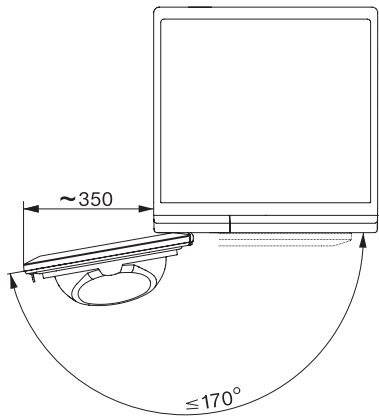

TCR780WP Eco&Steam&9kg

T1 Wärmepumpentrockner:

Mit SteamFinish, SilenceDrum und M Touch für höchste Ansprüche.

T1 Einbauskizze, schräge Blende, gerade Blende, Maße in mm

T1 Skizze, schräge Blende, gerade Blende, Maße in mm

T1 Skizze, schräge Blende, gerade Blende, mit Sichtfenster, Maße in mm

T1 Skizze, schräge Blende, gerade Blende, Maße in mm