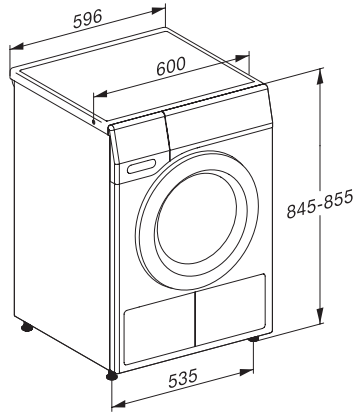

TCR780WP Eco&Steam&9kg

T1 Wärmepumpentrockner:

Mit SteamFinish, SilenceDrum und M Touch für höchste Ansprüche.

T1 Einbauskizze, schräge Blende, gerade Blende, Maße in mm

T1 Skizze, schräge Blende, gerade Blende, Maße in mm