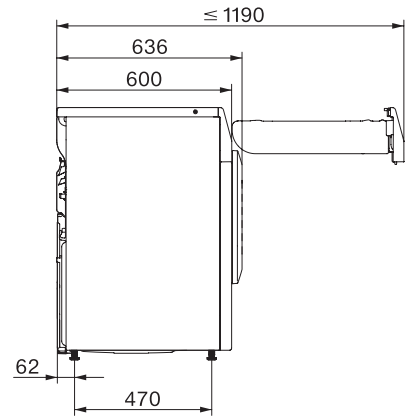

TCR780WP Eco&Steam&9kg

T1 Wärmepumpentrockner:

A+++ -10% | 9 kg | M Touch | SteamFinish | SilenceDrum

T1 Skizze, schräge Blende oder gerade Blende, Maße in mm

T1 Skizze, schräge Blende oder gerade Blende, Maße in mm

T1 Skizze, schräge Blende oder gerade Blende, mit Sichtfenster, Maße in mm

T1 Skizze, schräge Blende oder gerade Blende, Maße in mm