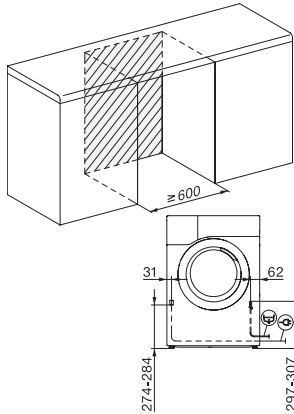

TCR780WP Eco&Steam&9kg
 T1 Wärmepumpentrockner:
 A+++ -10% | 9 kg | M Touch | SteamFinish | SilenceDrum

EAN-Nr.: 4002516463566 / Materialnummer: 11819930 /
 Alte Materialnummer: 12CR7802D

Absicherung in A	10
Frequenz in HZ	50
Länge der elektrischen Zuleitung in m	2,0
Enthält fluorierte Treibhausgase	•
Hermetisch geschlossen	•
Kältemittelart	R134a
Kältemittelmenge in kg	0,48
Treibhauspotential Kältemittel in CO ₂ e	1430
Treibhauspotential Gerät in CO ₂ e	686,00
Leuchtmittel tauschen	Kundendienst
Mitgeliefertes Zubehör	
Duftflakon	•
Gutschein für einen zweiten Duftflakon	•
Verfügbare Displaysprachen	
Verfügbare Displaysprachen durch MultiLingua	bahasa malaysia, dansk, deutsch, english (AU), english (CA), english (GB), english (US), español, français (CA), français (FR), hrvatski, italiano, magyar, nederlands, norsk, polski, português, русский, română, slovenčina, slovenščina, srpski, suomi, svenska, türkçe, українська, čeština, ελληνικά,

TCR780WP Eco&Steam&9kg

T1 Wärmepumpentrockner:

A+++ -10% | 9 kg | M Touch | SteamFinish | SilenceDrum

T1 Skizze, schräge Blende oder gerade Blende, Maße in mm

T1 Skizze, schräge Blende oder gerade Blende, Maße in mm

T1 Skizze, schräge Blende oder gerade Blende, mit Sichtfenster, Maße in mm

T1 Skizze, schräge Blende oder gerade Blende, Maße in mm