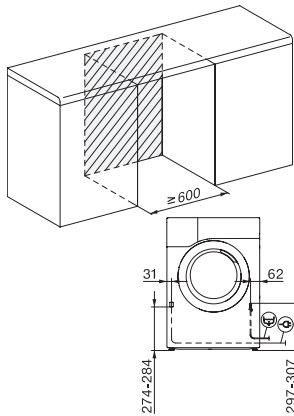

TCL780WP EcoSpeed&Steam&9kg

T1 Wärmepumpentrockner:

Mit SteamFinish, DryCare 40 und SilenceDrum für schonendes Trocknen.

T1 Skizze, schräge Blende oder gerade Blende, Maße in mm