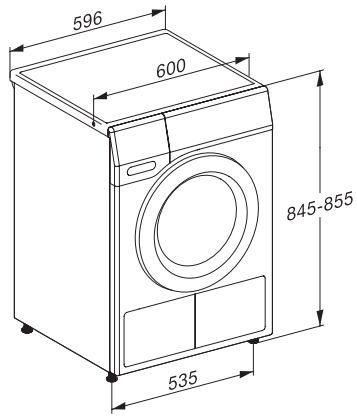

T1 Skizze, schräge Blende oder gerade Blende, Maße in mm