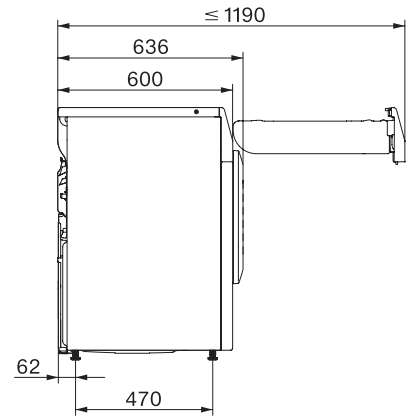

TCL780WP EcoSpeed&Steam&9kg

T1 Wärmepumpentrockner:

9 kg | ComfortSensor | SteamCare | SilenceDrum | DryCare 40

T1 Skizze, schräge Blende oder gerade Blende, Maße in mm

T1 Skizze, schräge Blende oder gerade Blende, Maße in mm

T1 Skizze, schräge Blende oder gerade Blende, mit Sichtfenster, Maße in mm

T1 Skizze, schräge Blende oder gerade Blende, Maße in mm