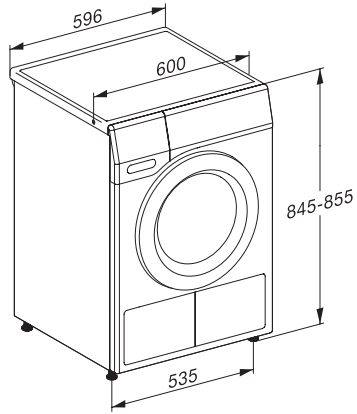

TCL780WP EcoSpeed&Steam&9kg

T1 Wärmepumpentrockner:

9 kg | ComfortSensor | SteamCare | SilenceDrum | DryCare 40

T1 Skizze, schräge Blende oder gerade Blende, Maße in mm

T1 Skizze, schräge Blende oder gerade Blende, Maße in mm