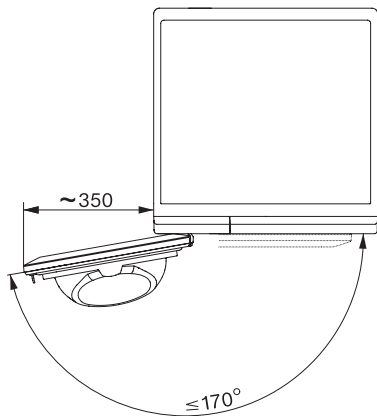

TCL780WP EcoSpeed&Steam&9kg

T1 Wärmepumpentrockner:

9 kg | ComfortSensor | SteamCare | SilenceDrum | DryCare 40

T1 Skizze, schräge Blende oder gerade Blende, Maße in mm

T1 Skizze, schräge Blende oder gerade Blende, Maße in mm

T1 Skizze, schräge Blende oder gerade Blende, mit Sichtfenster, Maße in mm

T1 Skizze, schräge Blende oder gerade Blende, Maße in mm