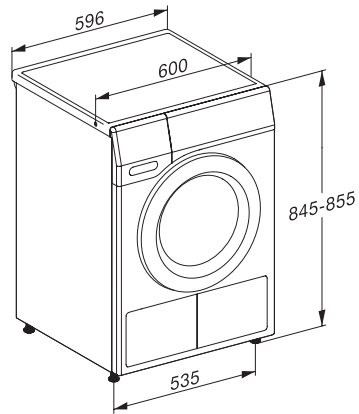

TEL795WP EcoSpeed&Steam&9kg

T1 Wärmepumpentrockner:

9 kg | ComfortSensor | SteamCare | SilenceDrum | DryCare 40

T1 Skizze, schräge Blende oder gerade Blende, Maße in mm

T1 Skizze, schräge Blende oder gerade Blende, Maße in mm