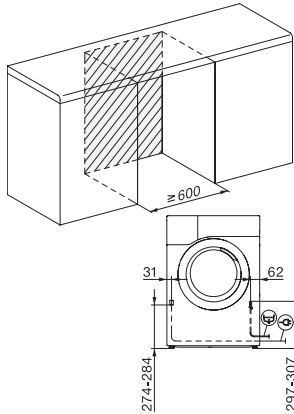

TEL795WP EcoSpeed&Steam&9kg

T1 Wärmepumpentrockner:

9 kg | ComfortSensor | SteamCare | SilenceDrum | DryCare 40

T1 Skizze, schräge Blende oder gerade Blende, Maße in mm

T1 Skizze, schräge Blende oder gerade Blende, Maße in mm

T1 Skizze, schräge Blende oder gerade Blende, mit Sichtfenster, Maße in mm

T1 Skizze, schräge Blende oder gerade Blende, Maße in mm