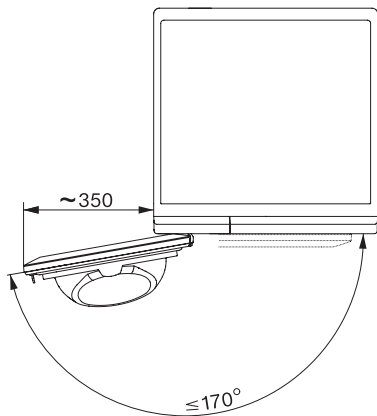

TEL795WP EcoSpeed&Steam&9kg

T1 Wärmepumpentrockner:

9 kg | ComfortSensor | SteamCare | SilenceDrum | DryCare 40

T1 Skizze, schräge Blende oder gerade Blende, Maße in mm

T1 Skizze, schräge Blende oder gerade Blende, Maße in mm

T1 Skizze, schräge Blende oder gerade Blende, mit Sichtfenster, Maße in mm

T1 Skizze, schräge Blende oder gerade Blende, Maße in mm