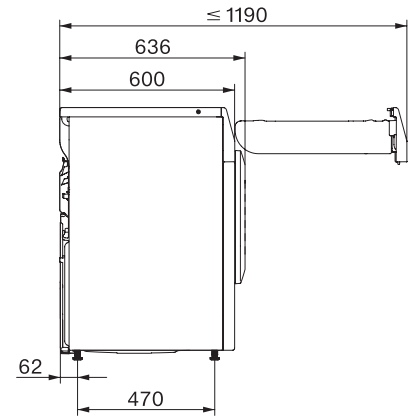

TEL795WP EcoSpeed&Steam&9kg

T1 Wärmepumpentrockner:

9 kg | ComfortSensor | SteamCare | SilenceDrum | DryCare 40

T1 Skizze, schräge Blende oder gerade Blende, Maße in mm

T1 Skizze, schräge Blende oder gerade Blende, Maße in mm

T1 Skizze, schräge Blende oder gerade Blende, mit Sichtfenster, Maße in mm

T1 Skizze, schräge Blende oder gerade Blende, Maße in mm