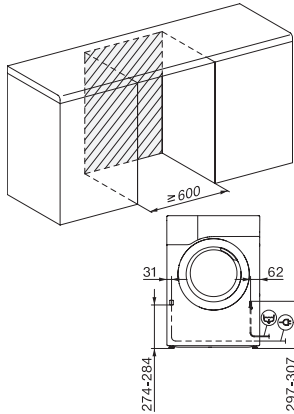

TCC560WP EcoSpeed&8kg
T1 Wärmepumpentrockner:
A+++ | 8 kg | EcoDry | FragranceDos | PerfectDry

T1 Skizze, schräge Blende oder gerade Blende, Maße in mm