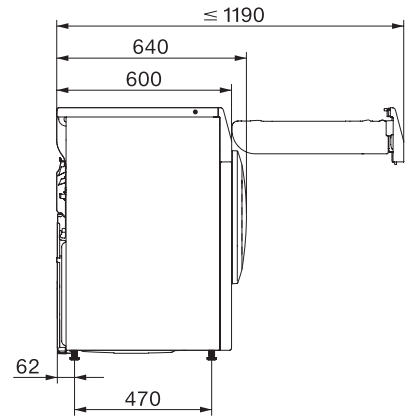

TCC560WP EcoSpeed&8kg
 T1 Wärmepumpentrockner:
 A+++ | 8 kg | EcoDry | FragranceDos | PerfectDry

EAN-Nr.: 4002516462989 / Materialnummer: 11819620 /
 Alte Materialnummer: 12CC5602D

Pflegeleicht	•
Feinwäsche	•
Oberhemden	•
Finish Wolle	•
Express	•
Imprägnieren	•
Bettwäsche	•
Lüften warm/DryFresh	•
Extras Trocknen	
Knitterschutz	•
Schonen plus	•
Summer	•
Qualität	
Softrippen	•
Sicherheit	
PIN-Code	•
Anzeige "Behälter entleeren"	•
Anzeige "Filter reinigen"	•
Optische Schnittstelle	•
Technische Daten	
Abmessungen in mm (Breite)	596
Abmessungen in mm (Höhe)	850
Abmessungen in mm (Tiefe)	640
Gerätetiefe bei geöffneter Tür in mm	1054
Gewicht in kg	55
Gesamtanschlusswert in kW	1,10
Spannung in V	220-240
Absicherung in A	10
Frequenz in HZ	50
Länge der elektrischen Zuleitung in m	2,0
Hermetisch geschlossen	•
Kältemittelart	R290
Kältemittelmenge in kg	0,14
Treibhauspotential Kältemittel in CO ₂ e	3
Treibhauspotential Gerät in CO ₂ e	0,42
Leuchtmittel tauschen	Kundendienst
Mitgeliefertes Zubehör	
Duftflakon	•
Gutschein für einen zweiten Duftflakon	•

T1 Skizze, schräge Blende oder gerade Blende, ohne Sichtfenster, Maße in mm

T1 Skizze, schräge Blende oder gerade Blende, Maße in mm