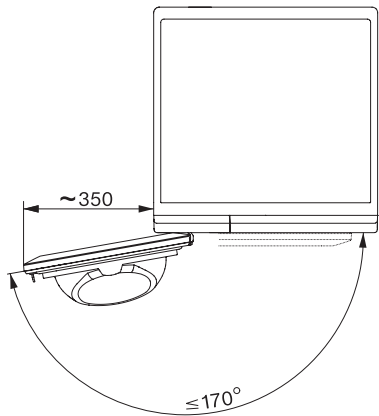

TCC560WP EcoSpeed&8kg
T1 Wärmepumpentrockner:
A+++ | 8 kg | EcoDry | FragranceDos | PerfectDry

T1 Skizze, schräge Blende oder gerade Blende, Maße in mm

T1 Skizze, schräge Blende oder gerade Blende, Maße in mm

T1 Skizze, schräge Blende oder gerade Blende, ohne Sichtfenster, Maße in mm

T1 Skizze, schräge Blende oder gerade Blende, Maße in mm