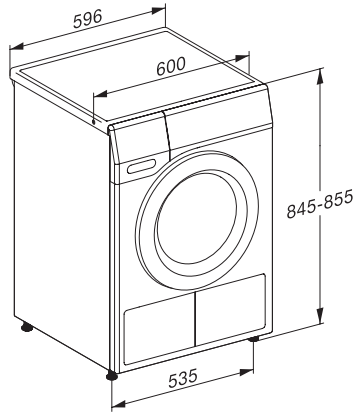

T1 Skizze, schräge Blende oder gerade Blende, Maße in mm