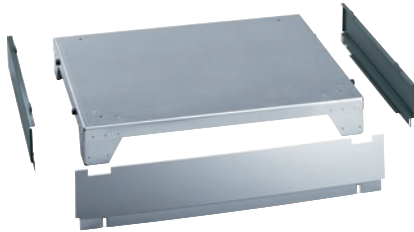

APDR 003

Sockel geschlossen, 13 cm hoch

für ein ergonomisches Be- und Entladen des Trockners.

- Mit Trockner verschraubbar

EAN-Nr.: 4002516441649 / Materialnummer: 11792050 /  
Alte Materialnummer: 59520003EU

<b>Produktzugehörigkeit</b>	
Trockner	•
<b>Geräte-/Zubehörszugehörigkeit</b>	
PT 8251	•
PT 8251 COP	•
PT 8253	•
PT 8257	•
PT 8331 COP	•
PDR 514	•
PDR 914	•
<b>Produktkategorie</b>	
Unterbau/Sockel	•
<b>Produkteigenschaften</b>	
Elektroanschluss	OHNE
Material	Edelstahl, Stahlblech verzinkt, gepulvert
Farbe	Anthrazit, Eisengrau
<b>Maße und Gewicht</b>	
Außenmaß, Nettohöhe in mm	127
Außenmaß, Nettobreite in mm	880
Außenmaß, Nettotiefe in mm	679
Außenmaß, Bruttohöhe in mm	145
Außenmaß, Bruttobreite in mm	895
Außenmaß, Bruttotiefe in mm	705
Nettogewicht [kg]	17,60
Bruttogewicht in kg	20,50