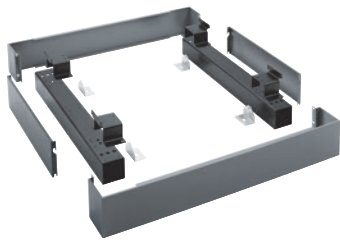

APWM 026

Sockel geschlossen, 17 cm hoch

für ein ergonomisches Be- und Entladen von Waschmaschinen.

- Mit Waschmaschine verschraubbar

EAN-Nr.: 4002516437789 / Materialnummer: 11783010 /

Alte Materialnummer: 59510026EU

Produktzugehörigkeit	
Waschmaschinen	•
Geräte-/Zubehörzugehörigkeit	
PW 6243	•
Produktkategorie	
Unterbau/Sockel	•
Produkteigenschaften	
Elektroanschluss	OHNE
Material	Stahlblech verzinkt, gepulvert
Farbe	Eisengrau
Maße und Gewicht	
Außenmaß, Nettohöhe in mm	170
Außenmaß, Nettobreite in mm	1337
Außenmaß, Nettotiefe in mm	870
Außenmaß, Bruttohöhe in mm	354
Außenmaß, Bruttobreite in mm	1798
Außenmaß, Bruttotiefe in mm	486
Nettogewicht [kg]	35,00
Bruttogewicht in kg	65,00