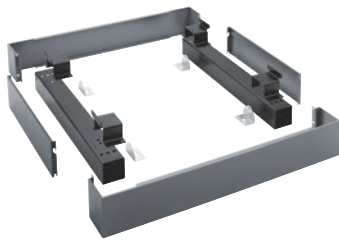

APWM 024

Sockel geschlossen, 17 cm hoch

für ein ergonomisches Be- und Entladen von Waschmaschinen.

- Mit Waschmaschine verschraubbar

EAN-Nr.: 4002516437765 / Materialnummer: 11782990 /

Alte Materialnummer: 59510024EU

Produktzugehörigkeit	
Waschmaschinen	•
Geräte-/Zubehörzugehörigkeit	
PW 6163	•
Produktkategorie	
Unterbau/Sockel	•
Produkteigenschaften	
Elektroanschluss	OHNE
Material	Stahlblech verzinkt, gepulvert
Farbe	Eisengrau
Maße und Gewicht	
Außenmaß, Nettohöhe in mm	170
Außenmaß, Nettobreite in mm	1110
Außenmaß, Nettotiefe in mm	870
Außenmaß, Bruttohöhe in mm	354
Außenmaß, Bruttobreite in mm	1798
Außenmaß, Bruttotiefe in mm	486
Nettogewicht [kg]	33,50
Bruttogewicht in kg	65,00