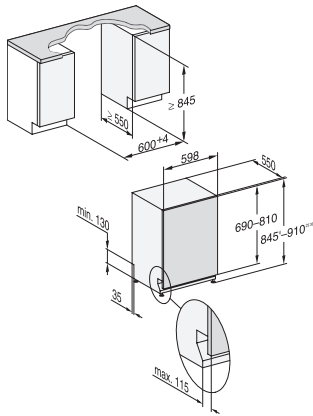

Gerätepflege	•
<b>Spüloptionen</b>	
AutoDos	•
Express	•
Extra sauber	•
Extra trocken	•
<b>Korbgestaltung</b>	
Besteckunterbringung	3D-MultiFlex-Schublade
FlexCare-Tassenauflage	1
Korbgestaltung	ComfortPlus
Anzahl Maßgedecke	14
<b>Sicherheit</b>	
Waterproof-System	•
Sieb-Kontrollanzeige	•
<b>Technische Daten</b>	
Nischenbreite minimal in mm	600
Nischenbreite maximal in mm	600
Nischenhöhe minimal in mm	845
Nischenhöhe maximal in mm	910
Nischtiefe in mm	550
Gerätebreite in mm	598
Gerätehöhe in mm	845
Gerätetiefe in mm	550
Gerätetiefe bei geöffneter Tür in cm	120,5
Nettogewicht in kg	48,0
Gesamtanschlusswert in kW	2,00
Spannung in V	230
Absicherung in A	10
Phasenanzahl	1
Elektrische Frequenz Standard	50
Länge Wasserzulaufschlauch in m	1,50
Länge Wasserablaufschlauch in m	1,50
Länge der elektrischen Zuleitung in m	1,70
Min. Frontplattengewicht in kg	4,0
Max. Frontplattengewicht in kg	12,0
<b>Verfügbare Displaysprachen</b>	
Verfügbare Displaysprachen durch MultiLingua	deutsch, english, hrvatski, română, slovenščina, srpski, ελληνικά
<b>Mitgeliefertes Zubehör</b>	
1 x PowerDisk	•
Gutschein für 6 x PowerDisk	•

G 7165 SCVi XXL AutoDos  
Vollintegrierter Geschirrspüler XXL  
mit automatischer Dosierung dank AutoDos mit integrierter PowerDisk.

G7000 XXL, vollintegrierbare G, 60cm (Skizze)

1) Sockelhöhe 35-155 mm, , 2) Sockelhöhe 100-220 mm, , 3) Gerätehöhe max. 970 mm mit Umbausatz Sockelhöhe-1 (Mat.-Nr. 6.394.761), ,