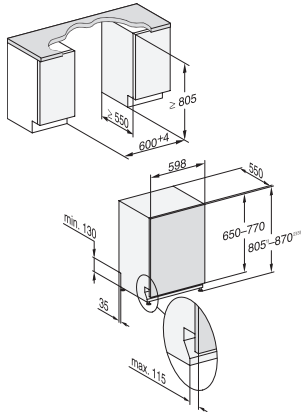

G 7160 SCVi AutoDos
Vollintegrierter Geschirrspüler
mit automatischer Dosierung dank AutoDos mit integrierter PowerDisk.

G7000, vollintegrierbare G, 60cm (Skizze)

1) Sockelhöhe 35-155 mm, , 2) Sockelhöhe 100-220 mm, , 3) Gerätehöhe max. 930 mm mit Umbausatz Sockelhöhe-1 (Mat.-Nr. 6.394.761),