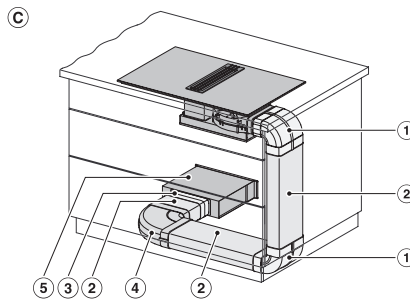

KMDA 7633, KMDA 7634, KMDA 7476 - Einbauvariante
3 (Skizze)

1) DFK-BV 90, 2) DFK-R 1000, 3) DFK-V, 4) DFK-BH 90, 5) DUU 1000-2