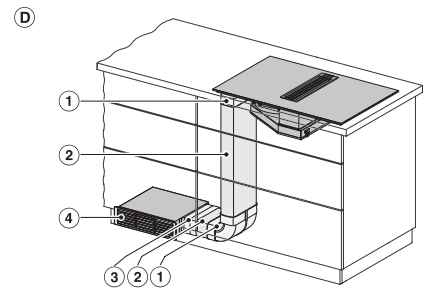

KMDA 7633, KMDA 7634, KMDA 7476 - Einbauvariante
4 (Skizze)

1) DFK-BV 90, 2) DFK-R 1000, 3) DFK-V, 4) DUU 1000-2