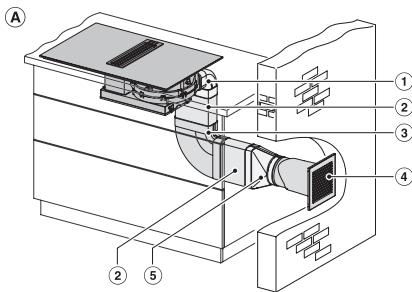

KMDA 7633, KMDA 7634, KMDA 7476 - Einbauvariante
6 (Skizze)

1) DFK-BV 90, 2) DFK-R 1000, 3) DFK-BH 90, 4) DMK 150-1, 5) DFK-A