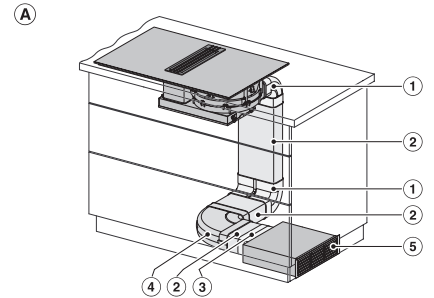

KMDA 7633, KMDA 7634, KMDA 7476 - Einbauvariante
1 (Skizze)

1) DFK-BV 90, 2) DFK-R 1000, 3) DFK-V, 4) DFK-BH 90, 5) DUU 1000-2