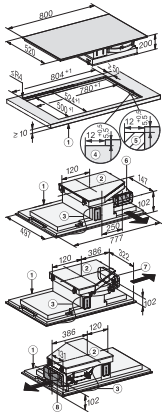

KMDA 7476 FL

Induktionskochfeld mit integriertem Dunstabzug
mit zwei extra großen PowerFlex XL-Kochbereichen und flächenbündigem Dunstabzug

KMDA 7633 FL, KMDA 7634 FL, KMDA 7476 FL –
flächenbündig (Skizze)

1) vorn, 2) Die abnehmbare Auffangwanne muss nach dem Einbau zugänglich sein, 3) Netzanschlusskasten mit Netzanschlussleitung, L = 1440 mm, 4) Stufenfräsung, 5) Holzleisten (nicht im Lieferumfang einhalten), 6) Abluftanschluss hinten >220-222 x 89-90 / R1-R19 (Auslieferungszustand), 7) Abluftanschluss rechts >220-222 x 89-90 / R1-R19 (Umbau erforderlich), 8) Abluftanschluss links >220-222 x 89-90 / R1-R19 (Umbau erforderlich)