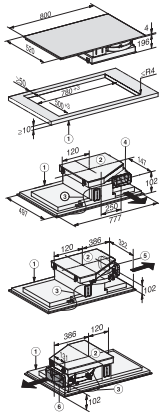

- 1) vorn, 2) Die abnehmbare Auffangwanne muss nach dem Einbau zugänglich sein, 3) Netzanschlusskasten mit Netzanschlussleitung, L = 1440 mm, 4) Stufenfräsung, 5) Holzleisten (nicht im Lieferumfang einhalten), 6) Abluftanschluss hinten >220-222 x 89-90 / R1-R19 (Auslieferungszustand), 7) Abluftanschluss rechts >220-222 x 89-90 / R1-R19 (Umbau erforderlich), 8) Abluftanschluss links >220-222 x 89-90 / R1-R19 (Umbau erforderlich)